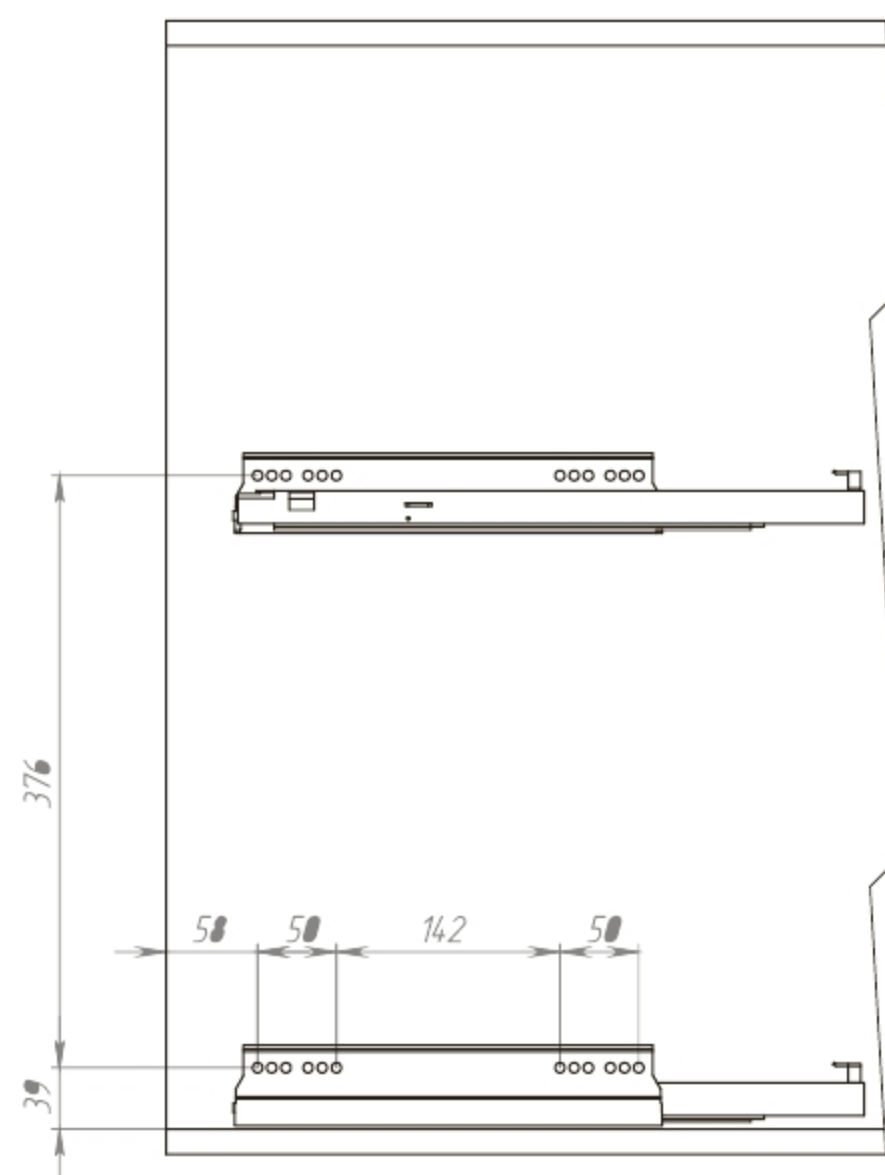

Схема монтажа Бутылочниц Актро в нижнюю базу 300, 400, 450

Разметка под направляющие

Разметка фасада

Наименование	База	Размер базы			Размер изделия			Покрытие		
		Ширина W мм	Глубина D мм	Высота H мм	Ширина мм	Глубина мм	Высота мм			
Актро 300	300	300	500	720	266	450	551	хром	черный	графит
Актро 400	400	400	500	720	366	450	551	хром	черный	графит
Актро 450	450	450	500	720	416	450	551	хром	черный	графит