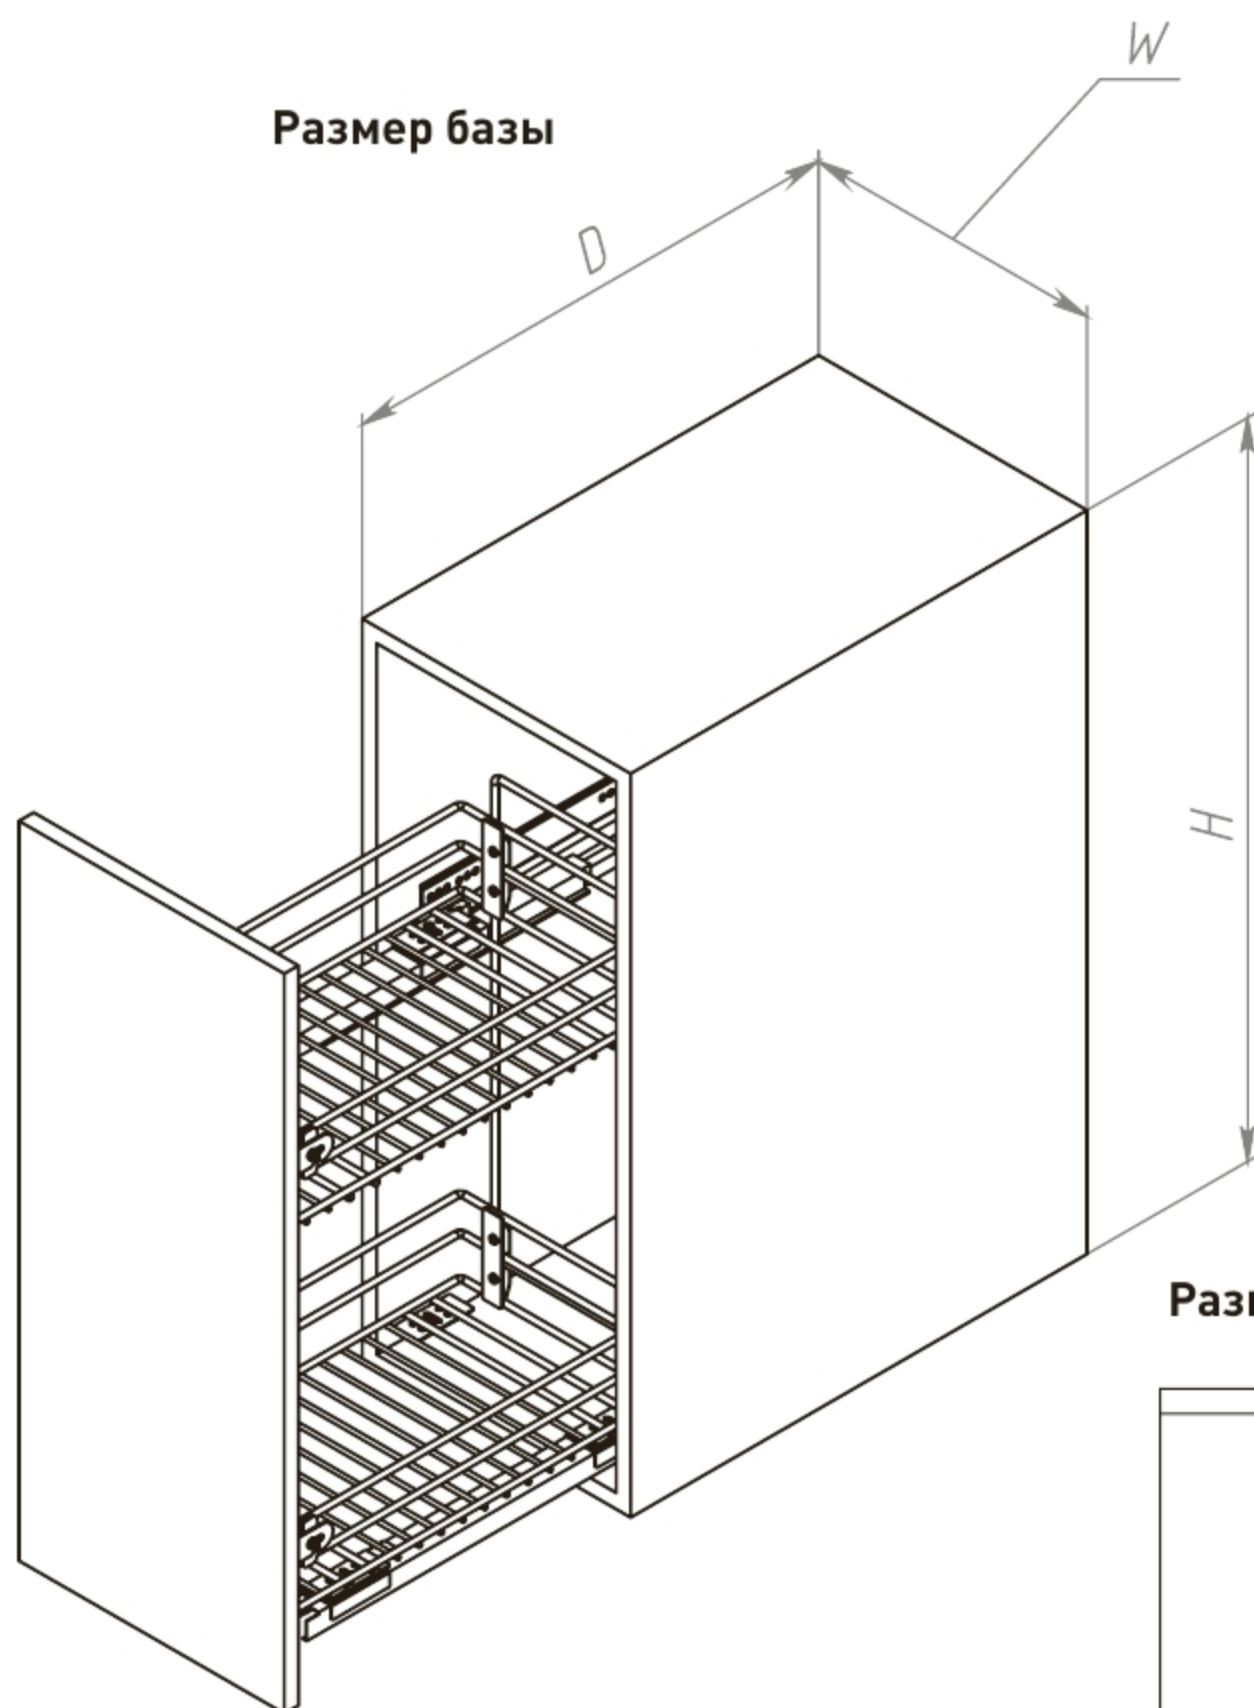

Схема монтажа Бутылочниц Актро в нижнюю базу 300, 400, 450

Разметка под направляющие

Разметка фасада

Наименование	База	Размер базы			Размер изделия			Покрытие		
		Ширина W мм	Глубина D мм	Высота H мм	Ширина мм	Глубина мм	Высота мм			
Актро 300	300	300	500	720	266	450	551	хром	черный	графит
Актро 400	400	400	500	720	366	450	551	хром	черный	графит
Актро 450	450	450	500	720	416	450	551	хром	черный	графит