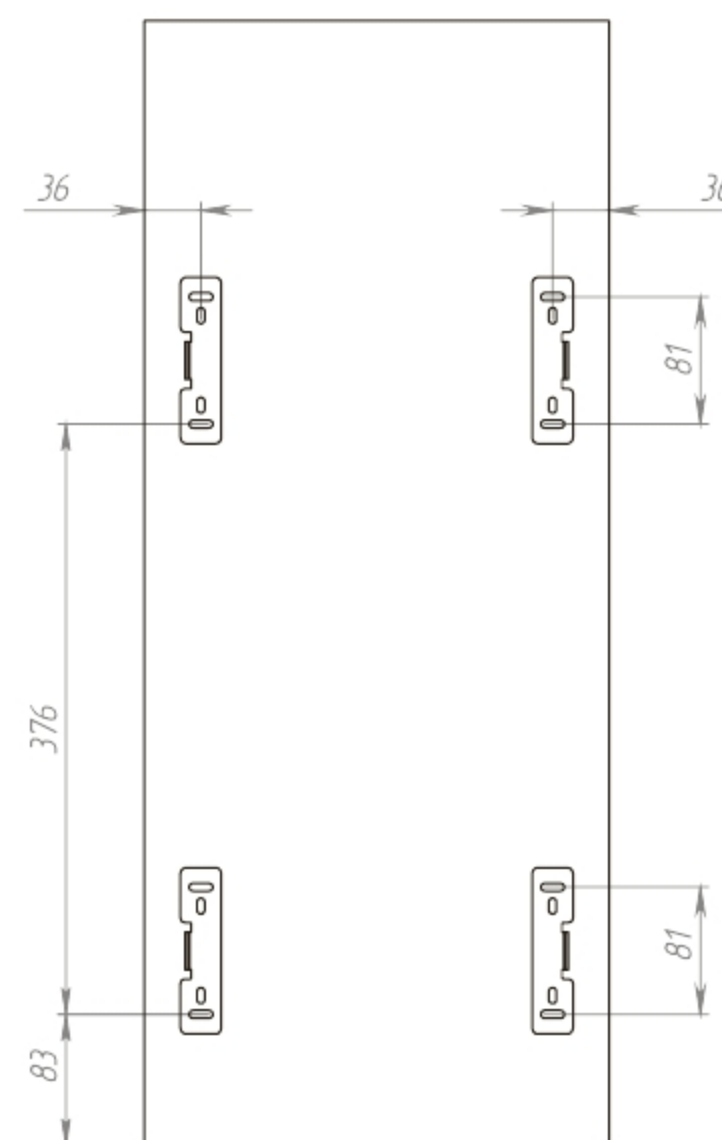

Схема монтажа Бутылочниц Актро в нижнюю базу 300, 400, 450

Разметка под направляющие

Разметка фасада

Наименование	База	Размер базы			Размер изделия			Покрытие		
		Ширина W мм	Глубина D мм	Высота H мм	Ширина мм	Глубина мм	Высота мм			
Актро 300	300	300	500	720	266	450	551	хром	черный	графит
Актро 400	400	400	500	720	366	450	551	хром	черный	графит
Актро 450	450	450	500	720	416	450	551	хром	черный	графит