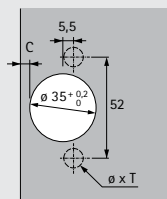

## Скрытые петли быстрого монтажа

- ▶ Угловые петли Sensys W30
- ▶ Угол открывания 95°, карта сверления TH 52 x 5,5 мм

- ▶ Качество соответствует стандарту EN 15570, уровень 3
- ▶ Для дверей толщиной 15 - 28 мм
- ▶ Глубина чашки петли 12,8 мм
- ▶ Встроенная регулировка наложения +2 мм / -2 мм
- ▶ Встроенная регулировка по глубине +3 мм / -2 мм
- ▶ Регулировка по высоте с помощью монтажной планки
- ▶ Сталь в цвете черный обсидиан

Карта сверления

накладная навеска  
(База В 2 мм)

### С интегрированным демпфером Silent System, с функцией самозакрывания (Sensys 8639i W30)

Монтаж чашки петли	Крепежное отверстие $\varnothing \times T$ мм	<b>накладная навеска</b> 1/50 шт.
Под прикручивание	-	<b>9 091 745</b>