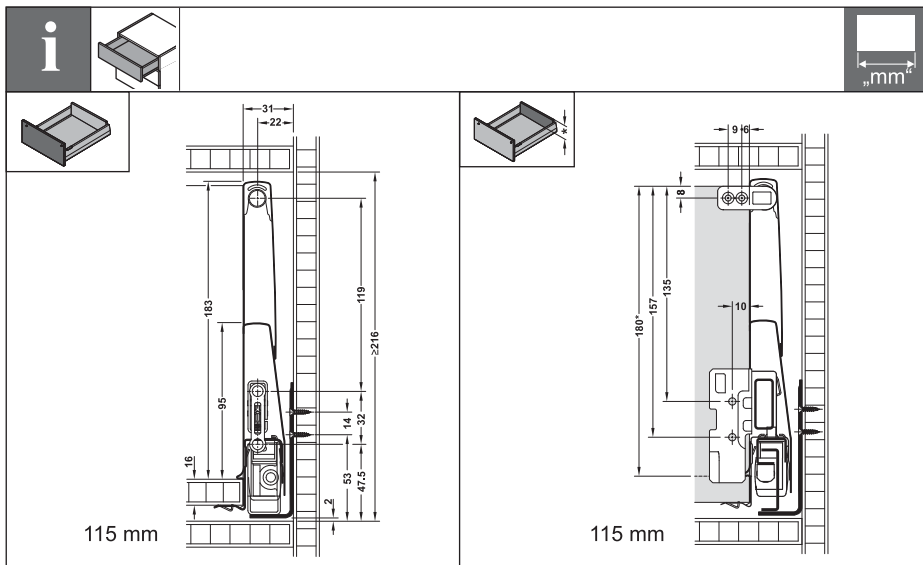

Moovit MX Rundreling

551.55.xxx 551.68.xxx
551.30.xxx

012.15.924
5 x 13,5

3.5 x 15

015.35.637
3.5 x 15

732.25.025

HDE 08/2017

732.25.025