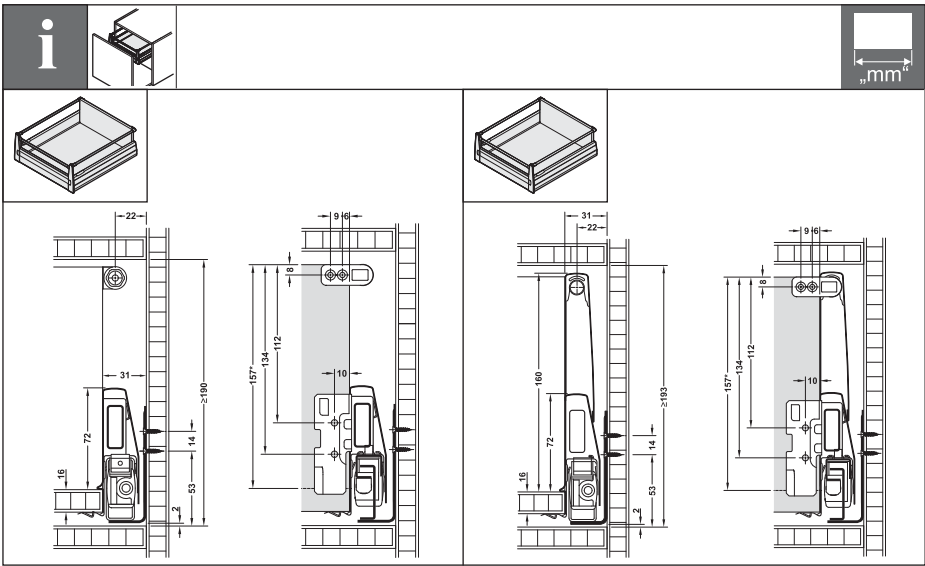

732.25.025