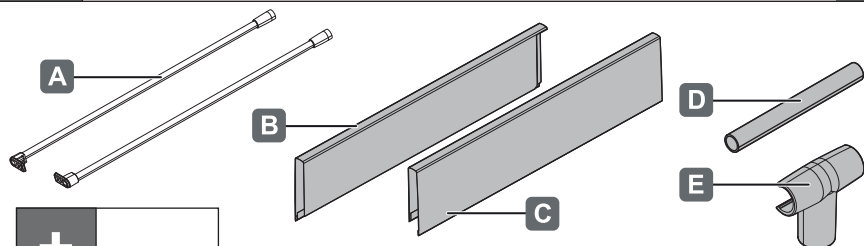

Moovit MX Rundreling

551.55.xxx 551.68.xxx
551.30.xxx

012.15.924
5 x 13,5

3.5 x 15

015.35.637
3.5 x 15

732.25.025

HDE 08/2017

732.25.025