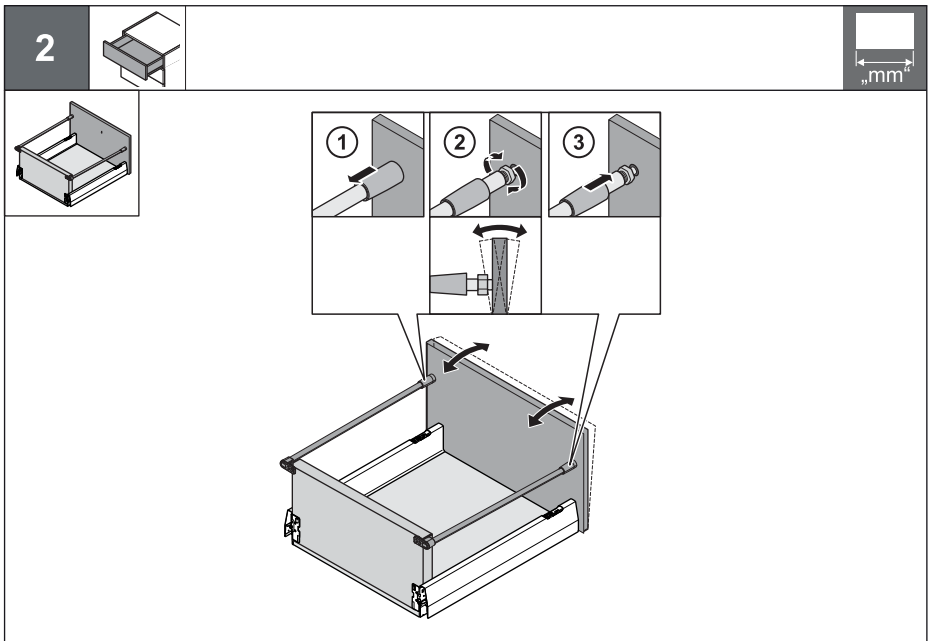

732.25.025