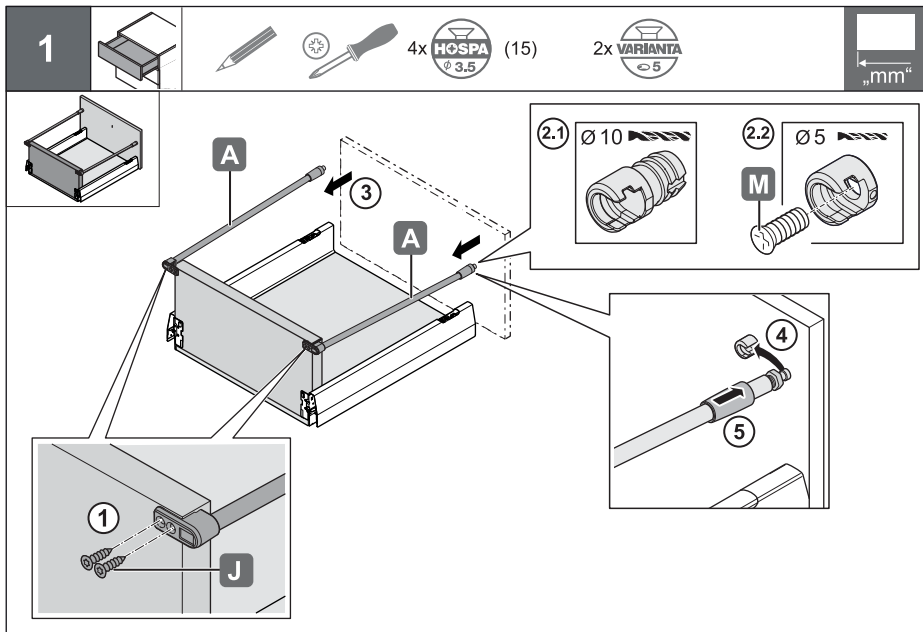

Moovit MX Rundreling

551.55.xxx 551.68.xxx
551.30.xxx

012.15.924
5 x 13,5

3.5 x 15

015.35.637
3.5 x 15

732.25.025

HDE 08/2017

732.25.025