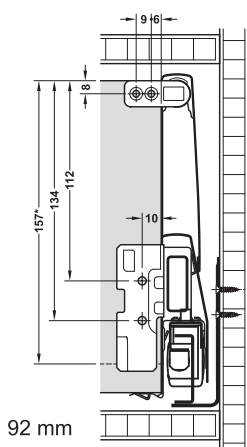

Moovit MX Rundreling

551.55.xxx 551.68.xxx
551.30.xxx

012.15.924
5 x 13,5

3.5 x 15

015.35.637
3.5 x 15

732.25.025

HDE 08/2017

732.25.025