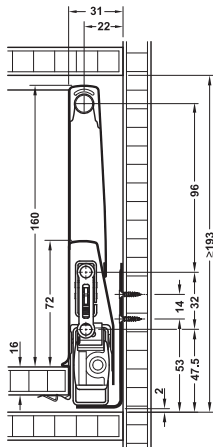

Moovit MX Rundreling

551.55.xxx 551.68.xxx
551.30.xxx

012.15.924
5 x 13,5

3.5 x 15

015.35.637
3.5 x 15

732.25.025

HDE 08/2017

732.25.025