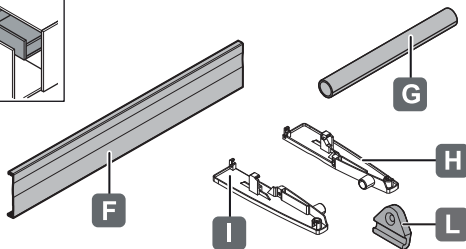

Moovit MX Rundreling

551.55.xxx 551.68.xxx
551.30.xxx

012.15.924
5 x 13,5

3.5 x 15

015.35.637
3.5 x 15

732.25.025

HDE 08/2017

732.25.025