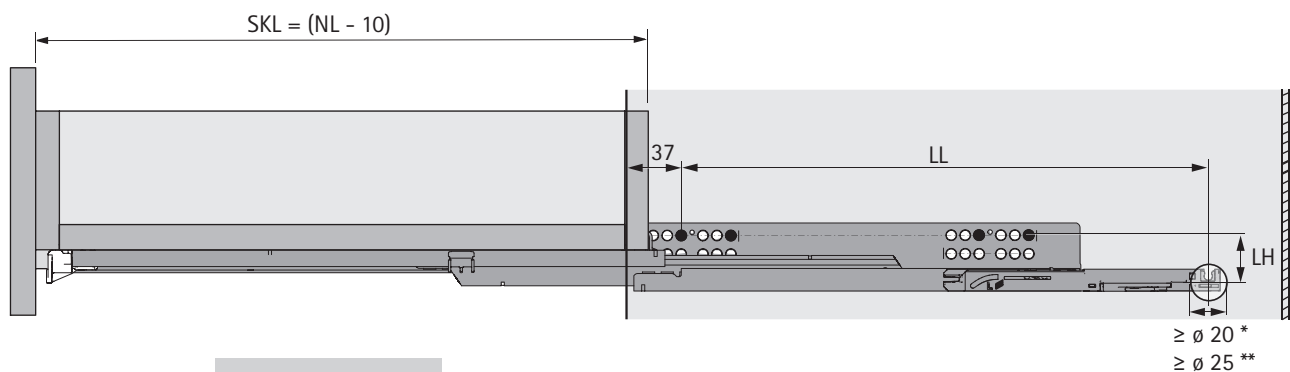

2

Quadro V6 YOU
Quadro V6 5D

Quadro 25 YOU
Quadro 25 2D

Push to open Multisynchronisation

i

Quadro V6 YOU:

$SL = KD + 36$

Quadro V6 5D:

$SL = KD + 40$

Quadro 25 YOU:

$SL = KD + 73$

Quadro 25 2D:

$SL = KD + 77$

* Quadro V6 YOU / Quadro V6 5D

** Quadro 25 YOU / Quadro 25 2D

4

Quadro V6 YOU

NL mm	250	270	300	320	350	380	400	420	450	480	500	520	550	580	600
LL mm	204	204	204	247	247	322	340	346	369	369	394	394	430	437	437

Quadro V6 5D

NL mm	250	270	300	320	350	380	400	420	450	480	500	520	550	580	600
LL mm	204	204	204	247	247	322	340	346	369	369	394	394	430	437	437

Quadro 25 YOU

NL mm	270	300	320	350	380	400	420	450	480	500	520	550
LL mm	176	176	180	180	180	180	180	180	218	218	218	218

Quadro 25 2D

NL mm	270	300	320	350	380	400	420	450	480	500	520	550
LL mm	176	176	180	180	180	180	180	180	218	218	218	218