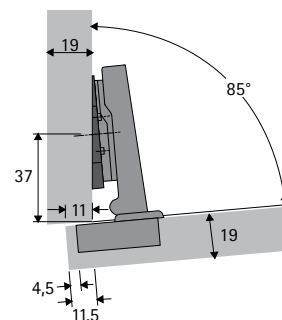

Intermat 9943 B12,5
для накладной навески
Дистанция монтажной планки
D = 0 мм
Угловой адаптер 5°