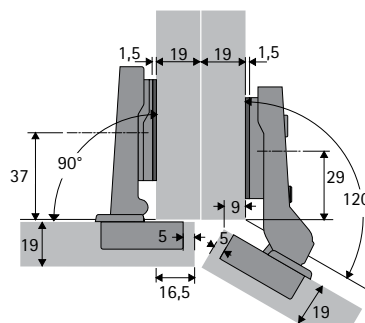

для накладной навески
Дистанция монтажной планки
D = 0 мм

Intermat 9936 W30 B7

для накладной навески
Дистанция монтажной планки
D = 3 мм

Intermat 9936 W30 B7

для накладной навески
Дистанция монтажной планки
D = 5 мм

Intermat 9943 B12,5

для накладной навески
Дистанция монтажной планки
D = 1,5 мм

Intermat 9936 W30 B7

для накладной навески
Дистанция монтажной планки
параллельного адаптера D = 0 мм
Параллельный адаптер D = 8 мм