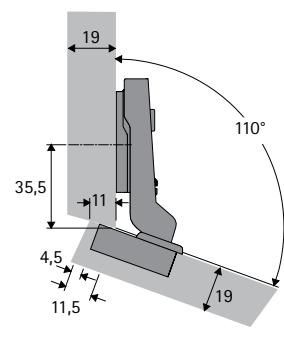

- Варианты навесок
- Для Intermat

Варианты навесок

Intermat 9943 B12,5

для накладной навески
Дистанция монтажной планки
D = 0 мм
Угловой адаптер 15°

Intermat 9943 B12,5

для накладной навески
Дистанция монтажной планки
D = 0 мм
Угловой адаптер 15°

Intermat 9943 B-3,5

для накладной навески
Дистанция монтажной планки
D = 3 мм
Угловой адаптер 15°

Intermat 9936 W20 B7

для накладной навески
Дистанция монтажной планки
D = 0 мм

Intermat 9936 W20 B-9

для накладной навески
Дистанция монтажной планки
D = 3 мм