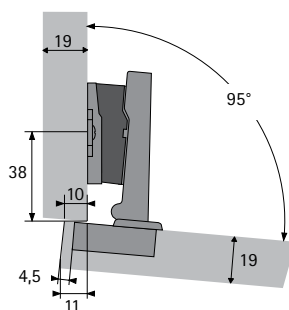

Intermat 9943 B12,5
для накладной навески
Дистанция монтажной планки
D = 0 мм
Угловой адаптер 10°
Угловой адаптер 5°

Intermat 9943 B12,5
для накладной навески
Дистанция монтажной планки
D = 0 мм
Угловой адаптер 10°

Intermat 9943 B12,5
для накладной навески
Дистанция монтажной планки
D = 0 мм
Угловой адаптер 10°

Intermat 9943 B12,5
для накладной навески
Дистанция монтажной планки
D = 0 мм
Угловой адаптер 5°

Intermat 9943 B-3,5
для накладной навески
Дистанция монтажной планки
D = 0 мм
Угловой адаптер 5°