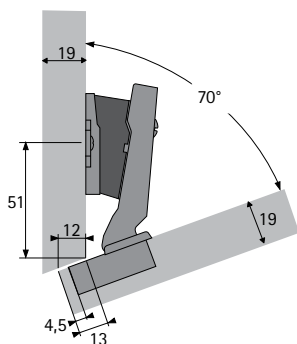

Варианты навесок

Intermat 9944 W-30 B12
для накладной навески
Дистанция монтажной планки
D = 0 мм
Угловой адаптер 5°

Intermat 9944 W-30 B12
для накладной навески
Дистанция монтажной планки
D = 0 мм
Угловой адаптер 10°

Intermat 9944 W-30 B12
для накладной навески
Дистанция монтажной планки
D = 0 мм
Угловой адаптер 15°

Intermat 9936 B12,5
для накладной навески
Дистанция монтажной планки
D = 0 мм
Угловой адаптер 10°
Угловой адаптер 5°

Intermat 9943 B12,5
для накладной навески
Дистанция монтажной планки
D = 0 мм
Угловой адаптер 10°
Угловой адаптер 5°

Intermat 9943 B12,5
для накладной навески
Дистанция монтажной планки
D = 0 мм
Угловой адаптер 10°