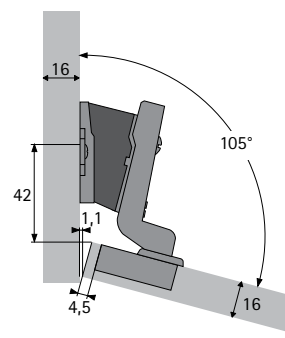

Intermat 9943 B12,5
для накладной навески
Дистанция монтажной планки
D = 0 мм
Угловой адаптер 5°

Intermat 9943 B12,5
для накладной навески
Дистанция монтажной планки
D = 0 мм
Угловой адаптер 10°

Intermat 9943 B-3,5
для накладной навески
Дистанция монтажной планки
D = 0 мм
Угловой адаптер 10°

- Варианты навесок
- Для Intermat

Варианты навесок

Intermat 9943 B12,5

для накладной навески
Дистанция монтажной планки
D = 0 мм
Угловой адаптер 15°

Intermat 9943 B12,5

для накладной навески
Дистанция монтажной планки
D = 0 мм
Угловой адаптер 15°

Intermat 9943 B-3,5

для накладной навески
Дистанция монтажной планки
D = 3 мм
Угловой адаптер 15°

Intermat 9936 W20 B7

для накладной навески
Дистанция монтажной планки
D = 0 мм

Intermat 9936 W20 B-9

для накладной навески
Дистанция монтажной планки
D = 3 мм