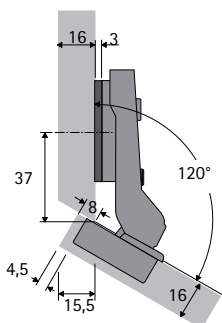

Intermat 9936 W20 B7

для накладной навески
Дистанция монтажной планки
D = 0 мм
Угловой адаптер 5°

Intermat 9936 W20 B-9

для накладной навески
Дистанция монтажной планки
D = 0 мм
Угловой адаптер 5°

Intermat 9936 W30 B7

для накладной навески
Дистанция монтажной планки
D = 0 мм

Intermat 9936 W30 B7

для накладной навески
Дистанция монтажной планки
D = 3 мм

Intermat 9936 W30 B7

для накладной навески
Дистанция монтажной планки
D = 5 мм