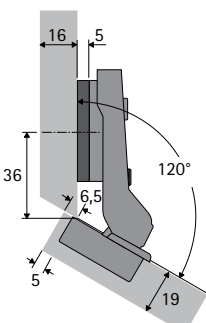

Intermat 9936 W20 B7

для накладной навески
Дистанция монтажной планки
D = 0 мм
Угловой адаптер 5°

Intermat 9936 W20 B-9

для накладной навески
Дистанция монтажной планки
D = 0 мм
Угловой адаптер 5°

Intermat 9936 W30 B7

для накладной навески
Дистанция монтажной планки
D = 0 мм

Intermat 9936 W30 B7

для накладной навески
Дистанция монтажной планки
D = 3 мм

Intermat 9936 W30 B7

для накладной навески
Дистанция монтажной планки
D = 5 мм