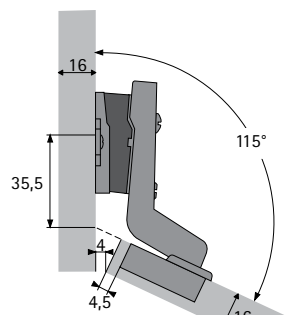

Intermat 9943 B-3,5

для накладной навески
Дистанция монтажной планки
D = 3 мм
Угловой адаптер 15°

Intermat 9936 W20 B7

для накладной навески
Дистанция монтажной планки
D = 0 мм

Intermat 9936 W20 B-9

для накладной навески
Дистанция монтажной планки
D = 3 мм

Intermat 9936 W20 B7

для накладной навески
Дистанция монтажной планки
D = 0 мм
Угловой адаптер 5°

Intermat 9936 W20 B-9

для накладной навески
Дистанция монтажной планки
D = 0 мм
Угловой адаптер 5°

Intermat 9936 W30 B7