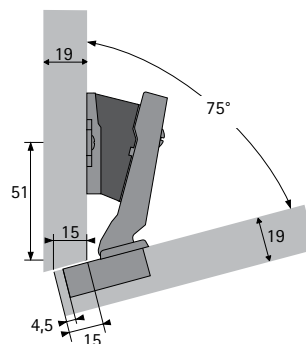

Варианты навесок

Intermat 9944 W-30 B12
для накладной навески
Дистанция монтажной планки
D = 0 мм
Угловой адаптер 5°

Intermat 9944 W-30 B12
для накладной навески
Дистанция монтажной планки
D = 0 мм
Угловой адаптер 10°

Intermat 9944 W-30 B12
для накладной навески
Дистанция монтажной планки
D = 0 мм
Угловой адаптер 15°

Intermat 9936 B12,5
для накладной навески
Дистанция монтажной планки
D = 0 мм
Угловой адаптер 10°
Угловой адаптер 5°

Intermat 9943 B12,5
для накладной навески
Дистанция монтажной планки
D = 0 мм
Угловой адаптер 10°
Угловой адаптер 5°

Intermat 9943 B12,5
для накладной навески
Дистанция монтажной планки
D = 0 мм
Угловой адаптер 10°