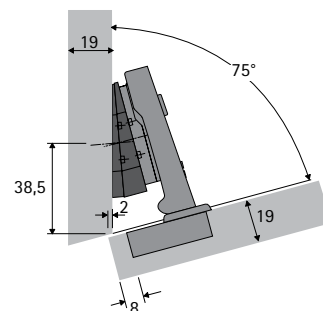

Варианты навесок

Intermat 9944 W-30 B12
для накладной навески
Дистанция монтажной планки
D = 0 мм
Угловой адаптер 5°

Intermat 9944 W-30 B12
для накладной навески
Дистанция монтажной планки
D = 0 мм
Угловой адаптер 10°

Intermat 9944 W-30 B12
для накладной навески
Дистанция монтажной планки
D = 0 мм
Угловой адаптер 15°

Intermat 9936 B12,5
для накладной навески
Дистанция монтажной планки
D = 0 мм
Угловой адаптер 10°
Угловой адаптер 5°

Intermat 9943 B12,5
для накладной навески
Дистанция монтажной планки
D = 0 мм
Угловой адаптер 10°
Угловой адаптер 5°

Intermat 9943 B12,5
для накладной навески
Дистанция монтажной планки
D = 0 мм
Угловой адаптер 10°