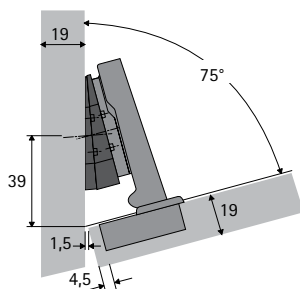

Варианты навесок

Intermat 9944 W-30 B12
для накладной навески
Дистанция монтажной планки
D = 0 мм
Угловой адаптер 5°

Intermat 9944 W-30 B12
для накладной навески
Дистанция монтажной планки
D = 0 мм
Угловой адаптер 10°

Intermat 9944 W-30 B12
для накладной навески
Дистанция монтажной планки
D = 0 мм
Угловой адаптер 15°

Intermat 9936 B12,5
для накладной навески
Дистанция монтажной планки
D = 0 мм
Угловой адаптер 10°
Угловой адаптер 5°