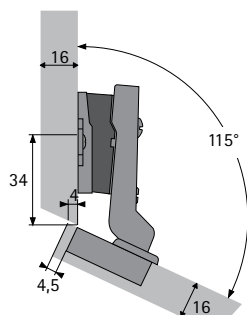

Intermat 9943 B-3,5

для накладной навески
Дистанция монтажной планки
D = 3 мм
Угловой адаптер 15°

Intermat 9936 W20 B7

для накладной навески
Дистанция монтажной планки
D = 0 мм

Intermat 9936 W20 B-9

для накладной навески
Дистанция монтажной планки
D = 3 мм

Intermat 9936 W20 B7

для накладной навески
Дистанция монтажной планки
D = 0 мм
Угловой адаптер 5°

Intermat 9936 W20 B-9

для накладной навески
Дистанция монтажной планки
D = 0 мм
Угловой адаптер 5°

Intermat 9936 W30 B7