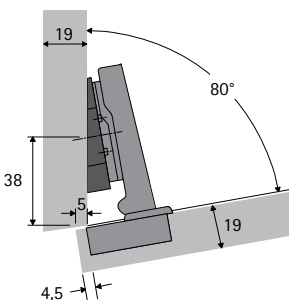

Intermat 9943 B12,5
для накладной навески
Дистанция монтажной планки
D = 0 мм
Угловой адаптер 10°