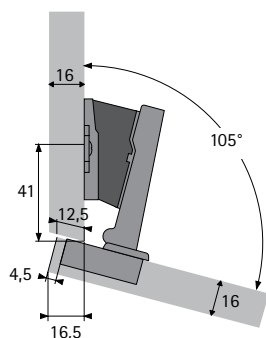

Intermat 9943 B12,5

для накладной навески
Дистанция монтажной планки
D = 0 мм
Угловой адаптер 15°