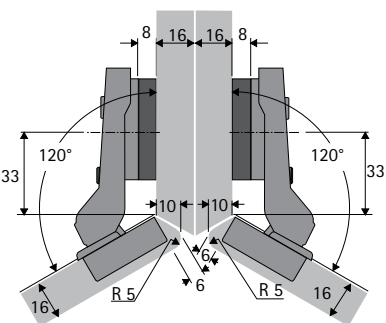

Intermat 9936 W30 B7

для накладной навески
Дистанция монтажной планки
параллельного адаптера D = 0 мм
Параллельный адаптер D = 8 мм