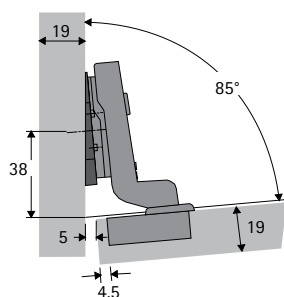

Intermat 9943 B12,5
для накладной навески
Дистанция монтажной планки
D = 0 мм
Угловой адаптер 10°
Угловой адаптер 5°

Intermat 9943 B12,5
для накладной навески
Дистанция монтажной планки
D = 0 мм
Угловой адаптер 10°

Intermat 9943 B12,5
для накладной навески
Дистанция монтажной планки
D = 0 мм
Угловой адаптер 10°

Intermat 9943 B12,5
для накладной навески
Дистанция монтажной планки
D = 0 мм
Угловой адаптер 5°

Intermat 9943 B-3,5
для накладной навески
Дистанция монтажной планки
D = 0 мм
Угловой адаптер 5°