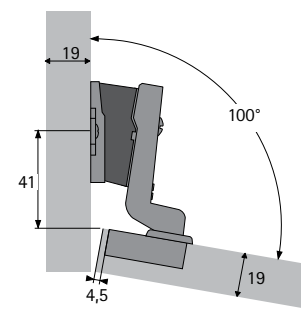

Intermat 9943 B12,5
для накладной навески
Дистанция монтажной планки
D = 0 мм
Угловой адаптер 10°

Intermat 9943 B12,5
для накладной навески
Дистанция монтажной планки
D = 0 мм
Угловой адаптер 5°

Intermat 9943 B-3,5
для накладной навески
Дистанция монтажной планки
D = 0 мм
Угловой адаптер 5°

Intermat 9943 B12,5
для накладной навески
Дистанция монтажной планки
D = 0 мм
Угловой адаптер 5°

Intermat 9943 B12,5
для накладной навески
Дистанция монтажной планки
D = 0 мм
Угловой адаптер 10°

Intermat 9943 B-3,5
для накладной навески
Дистанция монтажной планки
D = 0 мм
Угловой адаптер 10°