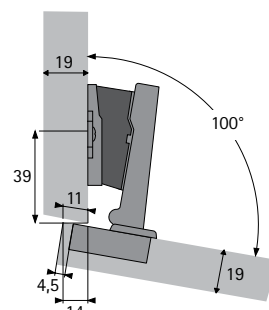

Intermat 9943 B12,5
для накладной навески
Дистанция монтажной планки
D = 0 мм
Угловой адаптер 10°

Intermat 9943 B12,5
для накладной навески
Дистанция монтажной планки
D = 0 мм
Угловой адаптер 5°

Intermat 9943 B-3,5
для накладной навески
Дистанция монтажной планки
D = 0 мм
Угловой адаптер 5°

Intermat 9943 B12,5
для накладной навески
Дистанция монтажной планки
D = 0 мм
Угловой адаптер 5°

Intermat 9943 B12,5
для накладной навески
Дистанция монтажной планки
D = 0 мм
Угловой адаптер 10°

Intermat 9943 B-3,5
для накладной навески
Дистанция монтажной планки
D = 0 мм
Угловой адаптер 10°