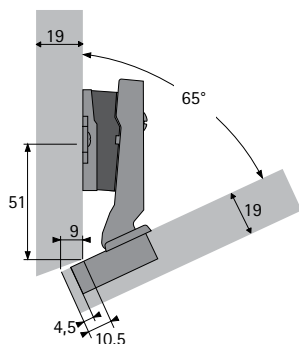

Варианты навесок

Intermat 9944 W-30 B12
для накладной навески
Дистанция монтажной планки
D = 0 мм
Угловой адаптер 5°

Intermat 9944 W-30 B12
для накладной навески
Дистанция монтажной планки
D = 0 мм
Угловой адаптер 10°

Intermat 9944 W-30 B12
для накладной навески
Дистанция монтажной планки
D = 0 мм
Угловой адаптер 15°

Intermat 9936 B12,5
для накладной навески
Дистанция монтажной планки
D = 0 мм
Угловой адаптер 10°
Угловой адаптер 5°

Intermat 9943 B12,5
для накладной навески
Дистанция монтажной планки
D = 0 мм
Угловой адаптер 10°
Угловой адаптер 5°

Intermat 9943 B12,5
для накладной навески
Дистанция монтажной планки
D = 0 мм
Угловой адаптер 10°