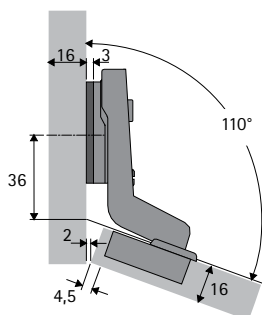

- Варианты навесок
- Для Intermat

Варианты навесок

Intermat 9943 B12,5

для накладной навески
Дистанция монтажной планки
D = 0 мм
Угловой адаптер 15°

Intermat 9943 B12,5

для накладной навески
Дистанция монтажной планки
D = 0 мм
Угловой адаптер 15°

Intermat 9943 B-3,5

для накладной навески
Дистанция монтажной планки
D = 3 мм
Угловой адаптер 15°

Intermat 9936 W20 B7

для накладной навески
Дистанция монтажной планки
D = 0 мм

Intermat 9936 W20 B-9

для накладной навески
Дистанция монтажной планки
D = 3 мм