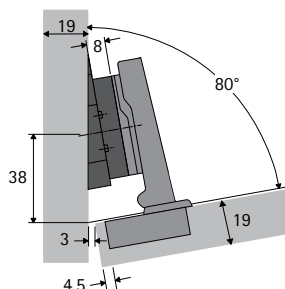

Intermat 9944 W-30 B12
для накладной навески
Дистанция монтажной планки
D = 0 мм
Угловой адаптер 15°

Intermat 9936 B12,5
для накладной навески
Дистанция монтажной планки
D = 0 мм
Угловой адаптер 10°
Угловой адаптер 5°

Intermat 9943 B12,5
для накладной навески
Дистанция монтажной планки
D = 0 мм
Угловой адаптер 10°
Угловой адаптер 5°

Intermat 9943 B12,5
для накладной навески
Дистанция монтажной планки
D = 0 мм
Угловой адаптер 10°