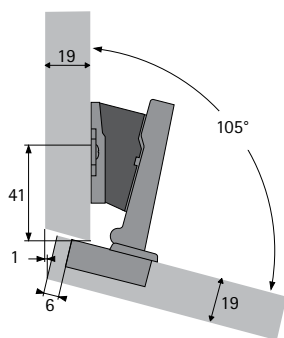

- Варианты навесок
- Для Intermat

Варианты навесок

Intermat 9943 B12,5

для накладной навески
Дистанция монтажной планки
D = 0 мм
Угловой адаптер 15°