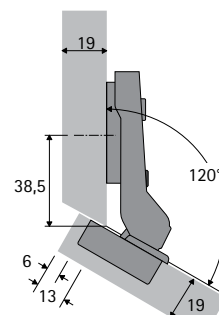

Intermat 9943 B-3,5

для накладной навески
Дистанция монтажной планки
D = 3 мм
Угловой адаптер 15°

Intermat 9936 W20 B7

для накладной навески
Дистанция монтажной планки
D = 0 мм

Intermat 9936 W20 B-9

для накладной навески
Дистанция монтажной планки
D = 3 мм

Intermat 9936 W20 B7

для накладной навески
Дистанция монтажной планки
D = 0 мм
Угловой адаптер 5°

Intermat 9936 W20 B-9

для накладной навески
Дистанция монтажной планки
D = 0 мм
Угловой адаптер 5°

Intermat 9936 W30 B7