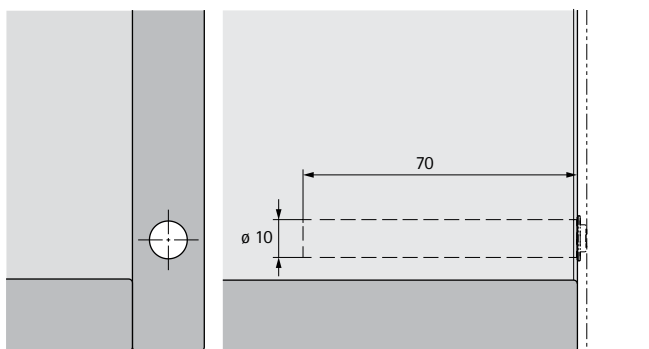

hettich.com/short/a90639

Механизм открывания для фасадов без ручек

- ▶ Push to open Pin под запрессовку
- ▶ Для петель с функцией самозакрывания

- ▶ Для применения со скрытыми петлями
- ▶ Для накладных дверей
- ▶ Широкий диапазон регулировки 6 мм
- ▶ Ход активации 1,4 мм
- ▶ Пластик

Push to open Pin

Товар	Артикул / цвет			Кол-во
	антрацит	светло-серый	белый	
Длинный ход		9 089 603		1/25 шт.
	9 089 628		9 089 589	25 шт.

Карта сверления для длинного хода, накладная навеска

Информация

▶ Для выбора вариантов, см. "Область применения / рекомендации по применению"