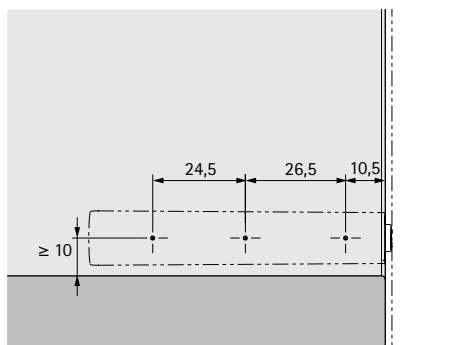

Карта сверления для длинного хода, накладная и вкладная навеска

Информация

▶ Для выбора вариантов, см. "Область применения / рекомендации по применению"

178 - 179

▶ Монтаж, см. "Техническая информация" 186 - 188

hettich.com/short/a90639