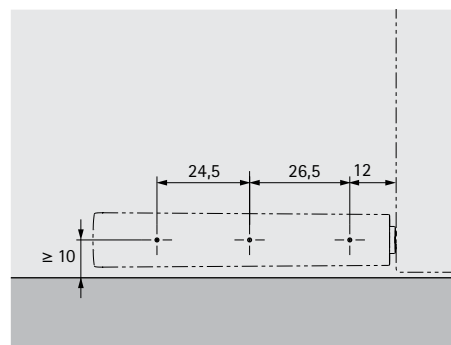

Карта сверления для длинного хода, накладная и вкладная навеска

Информация

▶ Для выбора вариантов, см. "Область применения / рекомендации по применению"

178 - 179

▶ Монтаж, см. "Техническая информация" 186 - 188

hettich.com/short/a90639