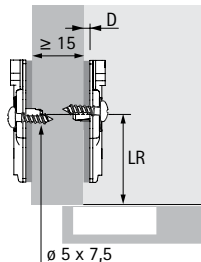

Скрытые петли быстрого монтажа

- ▶ Монтажные планки с регулировкой по высоте за счет шлицевых отверстий
- ▶ Для Sensys и Intermat

Крестообразная монтажная планка под прикручивание

- ▶ Для винтов с потайными головками \varnothing 4,5 мм x 16 мм
- ▶ Качество соответствует стандарту EN 15570, уровень 3
- ▶ Межосевое расстояние 32 мм
- ▶ Регулировка по высоте \pm 3 мм
- ▶ Никелированная сталь

Расстояние до ряда отверстий LR, мм	Артикул / Дистанция D, мм					Кол-во
	0,0	1,5	3,0	5,0	8,0	
37					9 075 009	1/50 шт.
37	9 071 575	9 071 576	9 071 577	9 071 578		1/200 шт.

Крестообразная монтажная планка с предустановленными евровинтами

- ▶ Для отверстий \varnothing 5 x 12 мм
- ▶ Качество соответствует стандарту EN 15570, уровень 3
- ▶ Межосевое расстояние 32 мм
- ▶ Регулировка по высоте \pm 3 мм
- ▶ Никелированная сталь

Расстояние до ряда отверстий LR, мм	Артикул / Дистанция D, мм					Кол-во
	0,0	1,5	3,0	5,0	8,0	
28	9 071 620		9 071 622			
37					9 075 059	1/50 шт.
37	9 071 625	9 071 626	9 071 627	9 071 628		1/200 шт.

Запатентованная крестообразная монтажная планка "Hettich Direkt" со штифтами и специальными винтами

- ▶ Для отверстий \varnothing 5 x 7,5 мм
- ▶ Качество соответствует стандарту EN 15570, уровень 2
- ▶ Межосевое расстояние 32 мм
- ▶ Навеска на среднюю стенку, толщина панели от 15 мм
- ▶ Регулировка по высоте за счет шлицевых отверстий \pm 2 мм
- ▶ Никелированная сталь