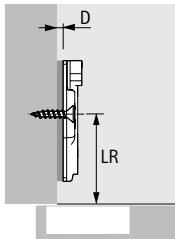

Скрытые петли быстрого монтажа

- ▶ Монтажные планки с регулировкой по высоте за счет шлицевых отверстий
- ▶ Для Sensys и Intermat

Крестообразная монтажная планка под прикручивание

- ▶ Для винтов с потайными головками \varnothing 4,5 мм x 16 мм
- ▶ Качество соответствует стандарту EN 15570, уровень 3
- ▶ Межосевое расстояние 32 мм
- ▶ Регулировка по высоте \pm 3 мм
- ▶ Никелированная сталь

Расстояние до ряда отверстий LR, мм	Артикул / Дистанция D, мм					Кол-во
	0,0	1,5	3,0	5,0	8,0	
37					9 075 009	1/50 шт.
37	9 071 575	9 071 576	9 071 577	9 071 578		1/200 шт.

Крестообразная монтажная планка с предустановленными евровинтами

- ▶ Для отверстий \varnothing 5 x 12 мм
- ▶ Качество соответствует стандарту EN 15570, уровень 3
- ▶ Межосевое расстояние 32 мм
- ▶ Регулировка по высоте \pm 3 мм
- ▶ Никелированная сталь

Расстояние до ряда отверстий LR, мм	Артикул / Дистанция D, мм					Кол-во
	0,0	1,5	3,0	5,0	8,0	
28	9 071 620		9 071 622			
37					9 075 059	1/50 шт.
37	9 071 625	9 071 626	9 071 627	9 071 628		1/200 шт.

Запатентованная крестообразная монтажная планка "Hettich Direkt" со штифтами и специальными винтами

- ▶ Для отверстий \varnothing 5 x 7,5 мм
- ▶ Качество соответствует стандарту EN 15570, уровень 2
- ▶ Межосевое расстояние 32 мм
- ▶ Навеска на среднюю стенку, толщина панели от 15 мм
- ▶ Регулировка по высоте за счет шлицевых отверстий \pm 2 мм
- ▶ Никелированная сталь