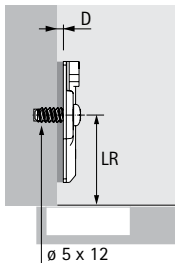

Скрытые петли быстрого монтажа

- ▶ Монтажные планки с регулировкой по высоте за счет шлицевых отверстий
- ▶ Для Sensys и Intermat

Крестообразная монтажная планка под прикручивание

- ▶ Для винтов с потайными головками \varnothing 4,5 мм x 16 мм
- ▶ Качество соответствует стандарту EN 15570, уровень 3
- ▶ Межосевое расстояние 32 мм
- ▶ Регулировка по высоте \pm 3 мм
- ▶ Никелированная сталь

Расстояние до ряда отверстий LR, мм	Артикул / Дистанция D, мм					Кол-во
	0,0	1,5	3,0	5,0	8,0	
37					9 075 009	1/50 шт.
37	9 071 575	9 071 576	9 071 577	9 071 578		1/200 шт.

Крестообразная монтажная планка с предустановленными евровинтами

- ▶ Для отверстий \varnothing 5 x 12 мм
- ▶ Качество соответствует стандарту EN 15570, уровень 3
- ▶ Межосевое расстояние 32 мм
- ▶ Регулировка по высоте \pm 3 мм
- ▶ Никелированная сталь

Расстояние до ряда отверстий LR, мм	Артикул / Дистанция D, мм					Кол-во
	0,0	1,5	3,0	5,0	8,0	
28	9 071 620		9 071 622			
37					9 075 059	1/50 шт.
37	9 071 625	9 071 626	9 071 627	9 071 628		1/200 шт.

Запатентованная крестообразная монтажная планка "Hettich Direkt" со штифтами и специальными винтами

- ▶ Для отверстий \varnothing 5 x 7,5 мм
- ▶ Качество соответствует стандарту EN 15570, уровень 2
- ▶ Межосевое расстояние 32 мм
- ▶ Навеска на среднюю стенку, толщина панели от 15 мм
- ▶ Регулировка по высоте за счет шлицевых отверстий \pm 2 мм
- ▶ Никелированная сталь