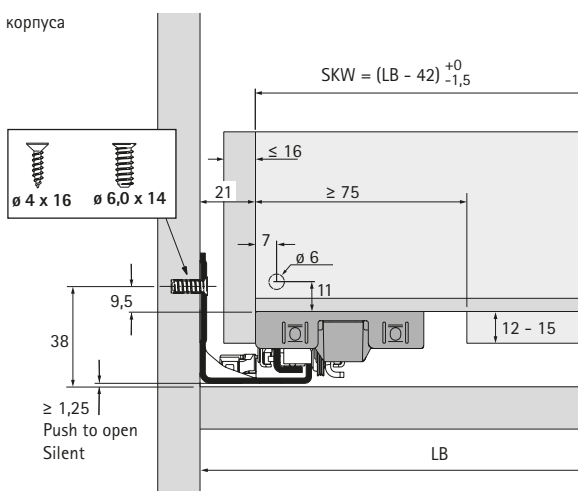

## Механизм регулировки по глубине

- ▶ Монтаж без инструмента и регулировка до + 4 мм
- ▶ Опционально для вкладных передних панелей
- ▶ Пластик, цвет серый

Состав комплекта:

- ▶ 2 механизма для регулировки по глубине
- ▶ 2 активатора

## Монтажная ситуация

LB = внутренняя ширина корпуса  
SKW = ширина ящика