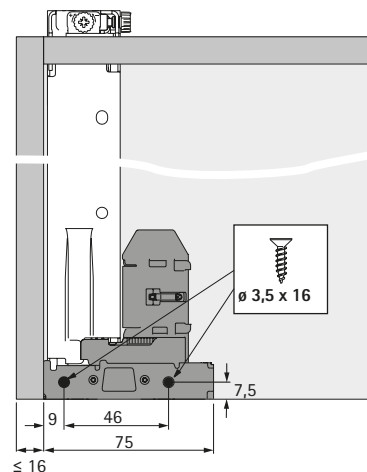

Направляющие для деревянных ящиков

- Направляющие полного выдвижения Astro 5D с демпфером Silent System
- Класс нагрузки XS / L / XL (10 / 40 / 70 кг)

Фиксатор Astro 5D

- Интуитивная, не требующая инструмента боковая регулировка до +/- 1,5 мм
- Регулировка по высоте до + 3 мм
- Цинковое литье / пластик

Механизм регулировки по глубине

- Монтаж без инструмента и регулировка до + 4 мм
- Опционально для вкладных передних панелей
- Пластик, цвет серый

Состав комплекта:

- 2 механизма для регулировки по глубине
- 2 активатора

Сторона	Артикул	Кол-во
левая / правая	9 257 268	5 компл.
левая	9 257 266	100 шт.
правая	9 257 264	100 шт.

Сторона	Артикул	Кол-во
левая / правая	9 257 706	1 компл.

Монтажная ситуация

LB = внутренняя ширина корпуса
SKW = ширина ящика