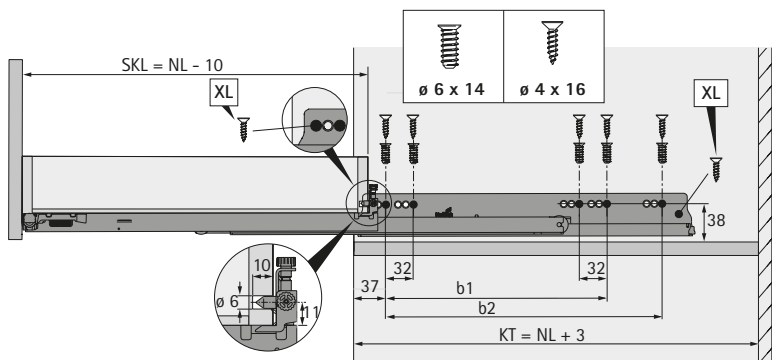

Монтажная ситуация

SKL = Длина ящика
KT = Глубина корпуса
NL = Номинальная длина

NL	b1	b2 (XL 70 кг)	XS 10 кг	L 40 кг	XL 70 кг
250	160				
270	160				
300	160				
320	224				
350	224				
380	224				
400	224				
420	224				
450	256	288			
480	256				
500	256	320			
520	256	320			
550	256	320			
580	256	320			
600	256	320			
650	256	416			
700	256	416			
750	256	416