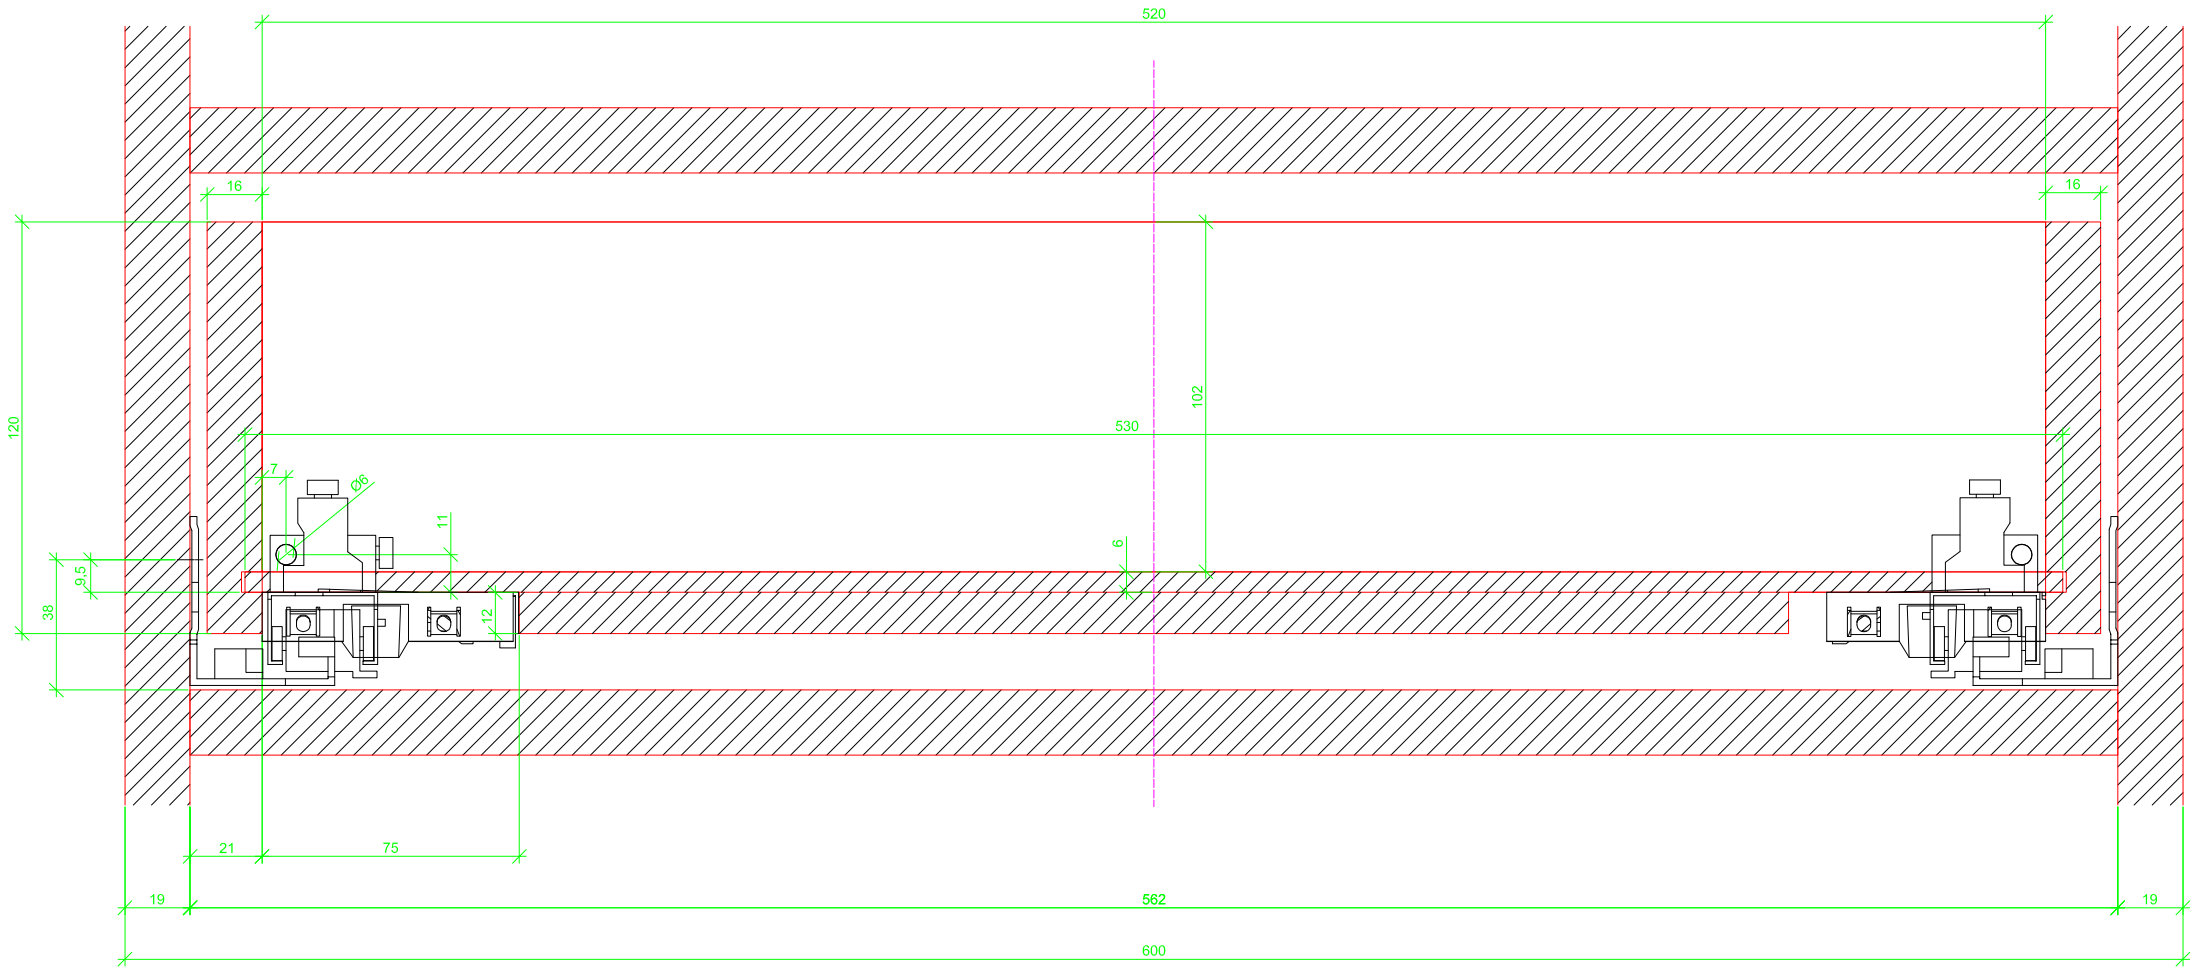

Drawings / Zeichnungen:
Actro 5D with Silent System
Actro 5D mit Silent System

Technik für Möbel

Hettich

Nominal length / Nennlänge	500 mm
Cabinet side panel thickness / Korpuseitendicke	19 mm

Frontview / Frontansicht

Sideview / Seitenansicht