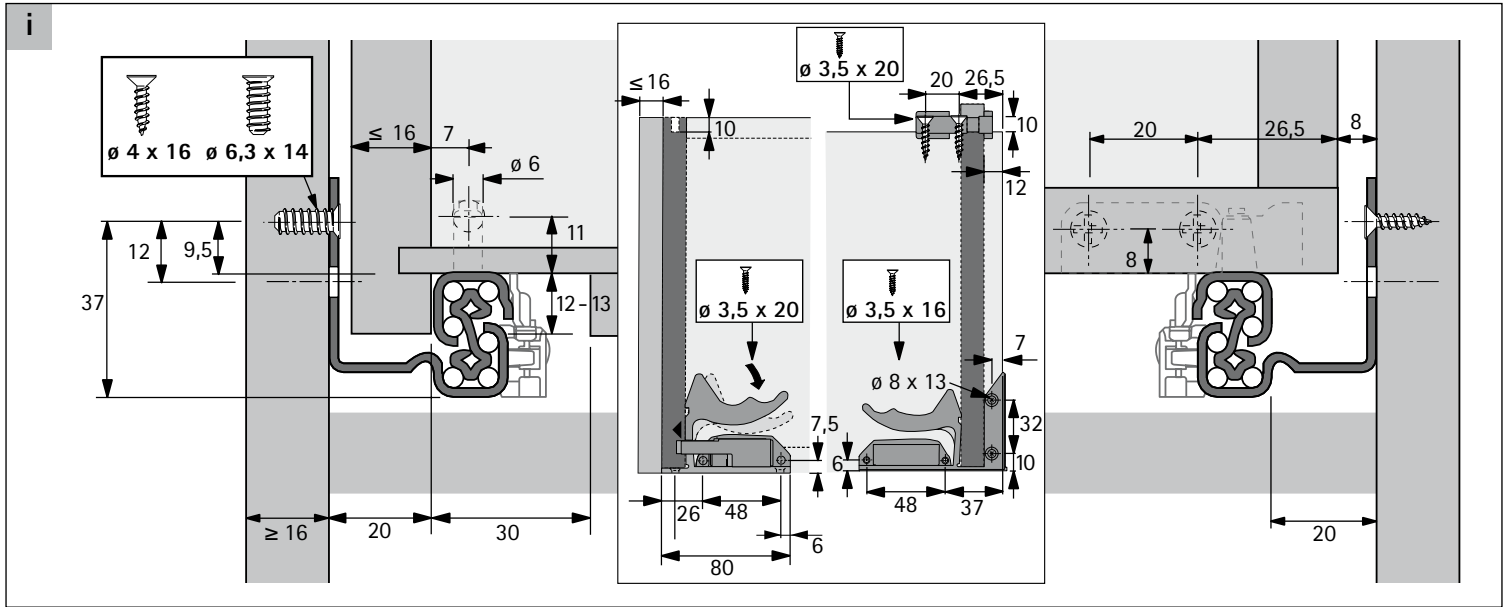

Quadro V6 Stop Control / Silent System

Slide-on

Technik für Möbel

NL mm	$\geq KT$ mm	b1 mm	b2 mm
250	263	142	-
280	293	160	-
300	313	192	-
320	333	192	-
350	363	192	-
380	393	224	-
400	413	224	-
420	433	224	-
450	463	256	-
480	493	256	-
500	513	288	224
520	533	288	224
550	563	288	224
580	593	352	-
600	613	352	-