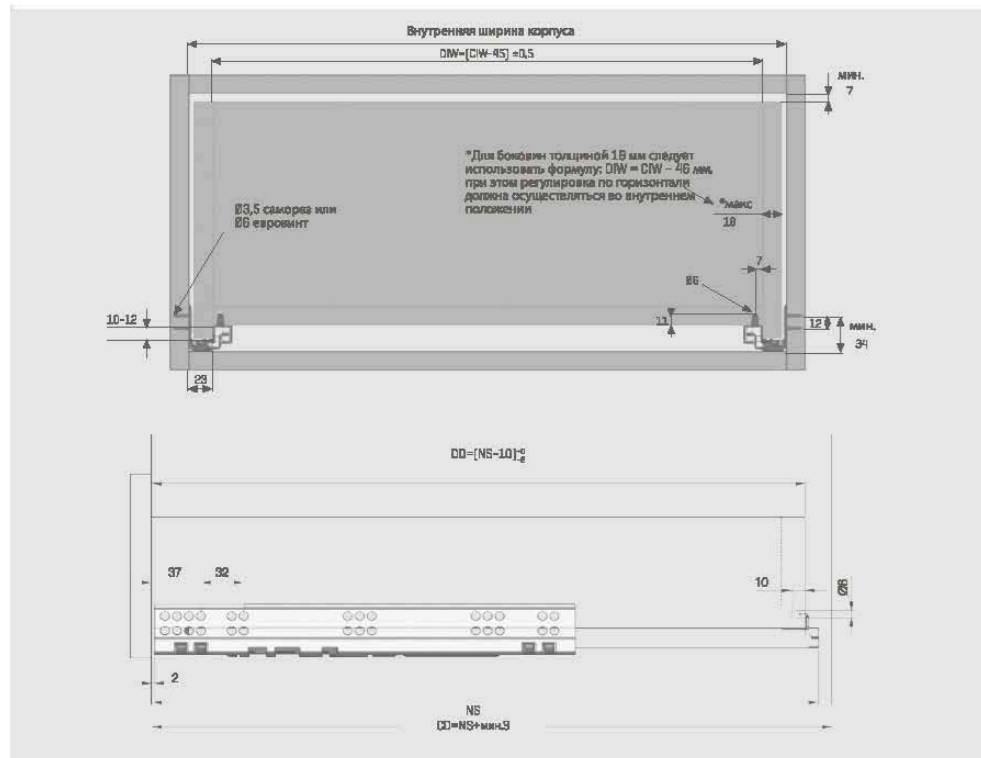

Установочные Размеры Smart Slide Частичного Выдвижения P-D & S-C [Lock Fix]