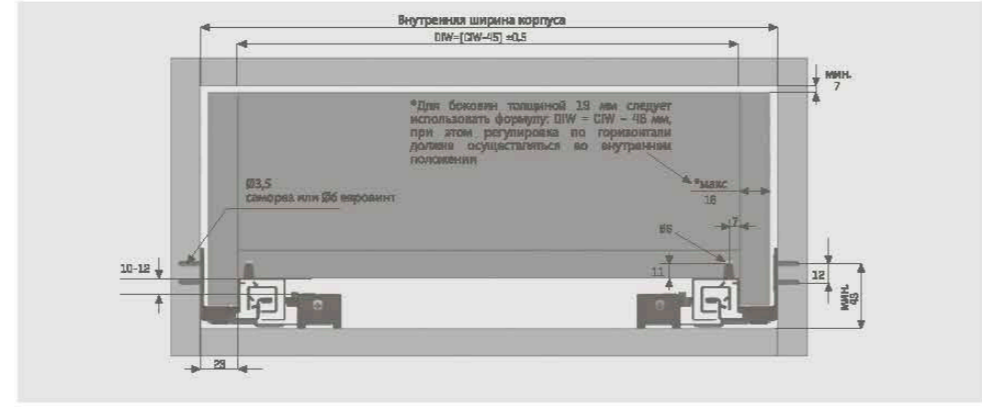

SmartLock [®] System Левая-Правая		
Артикул Левая	Артикул Правая	УПАКОВКА
12780771	12780772	120 шт.

Smart Slide Частичного Выдвижения Push-Open Pin Fix

Smart Slide Drawer Slide Левая-Правая			
Артикул Левая	Артикул Правая	УПАКОВКА	
250 мм	12723011	12723011	12 Компл.
300 мм	12723012	12723012	12 Компл.
350 мм	12723013	12723013	12 Компл.
400 мм	12723014	12723014	12 Компл.
450 мм	12723015	12723015	12 Компл.
500 мм	12723016	12723016	12 Компл.
550 мм	12723017	12723017	12 Компл.
600 мм	12723018	12723018	12 Компл.

SmartLock [®] System Левая-Правая		
Артикул Левая	Артикул Правая	УПАКОВКА
12780773	12780774	120 шт.

УСТАНОВОЧНЫЕ РАЗМЕРЫ Smart Slide полного выдвижения S-C [Lock Fix]

УСТАНОВОЧНЫЕ РАЗМЕРЫ Smart Slide полного выдвижения P-O [Lock Fix]