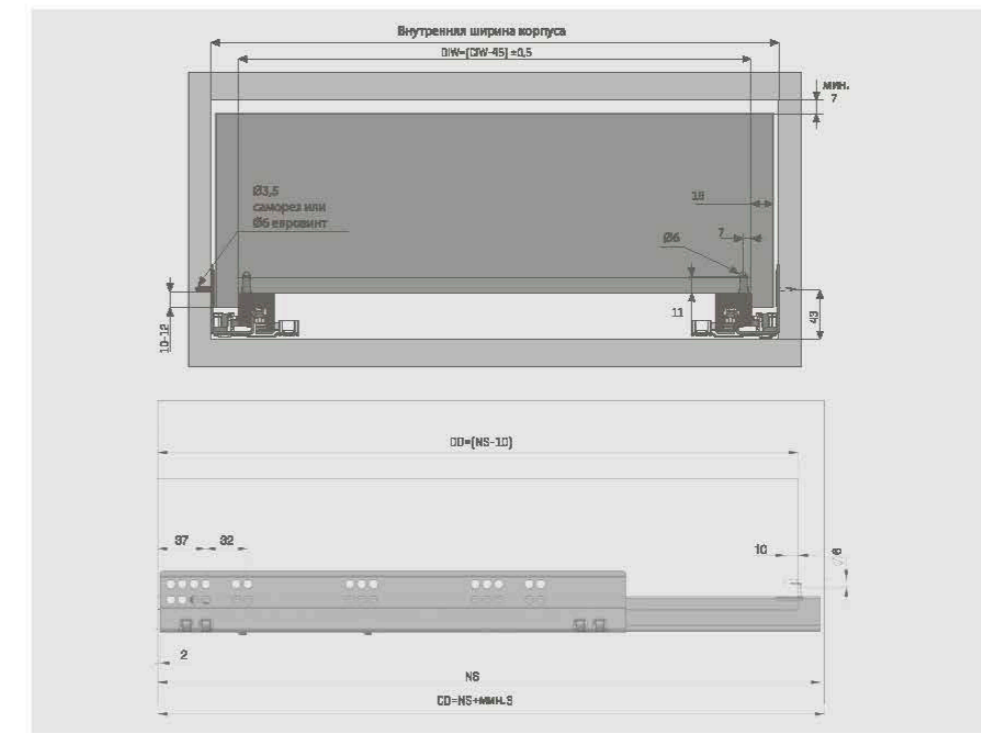

Smart Slide полного выдвижения P-O & S-C [Lock Fix]