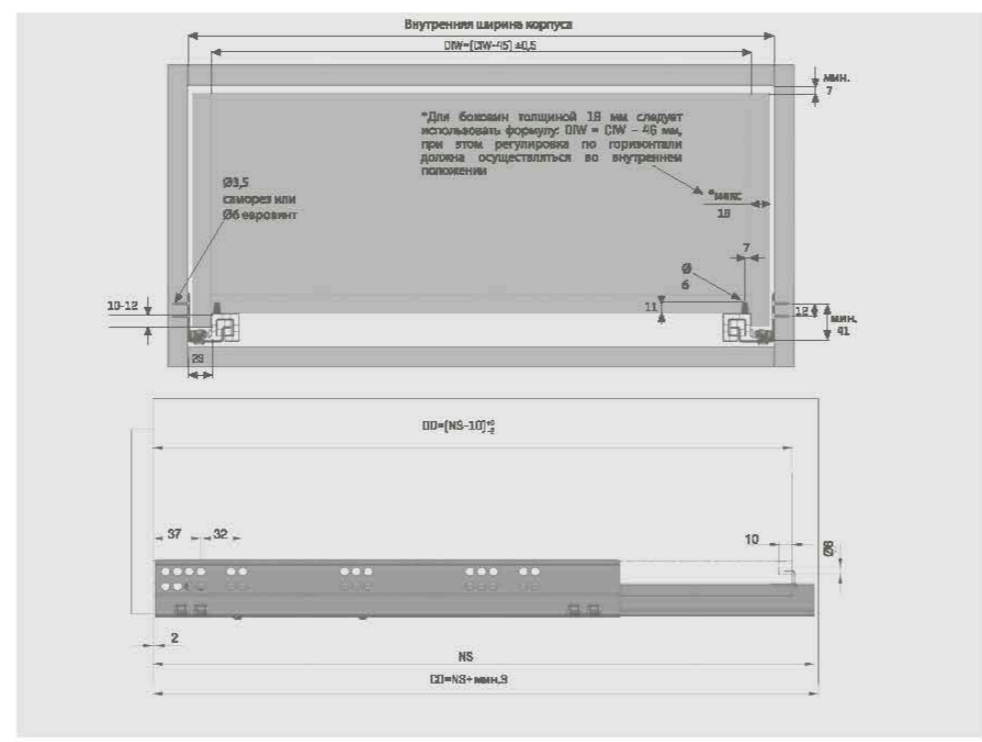

УСТАНОВОЧНЫЕ РАЗМЕРЫ Smart Slide полного выдвижения S-C [Lock Fix]