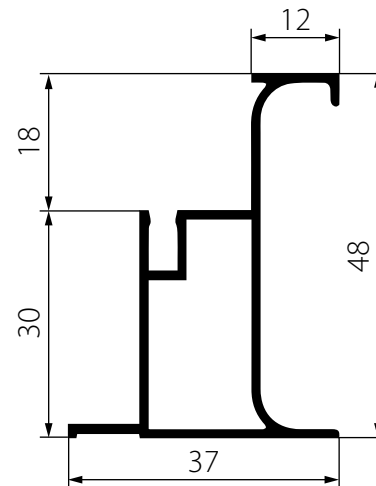

Профиль вертикальный боковой

685A

Материал: алюминий

Отделка:

- алюминий (AL)
- матовый белый (WT)
- матовый черный (BL)

Длина: 3000 мм