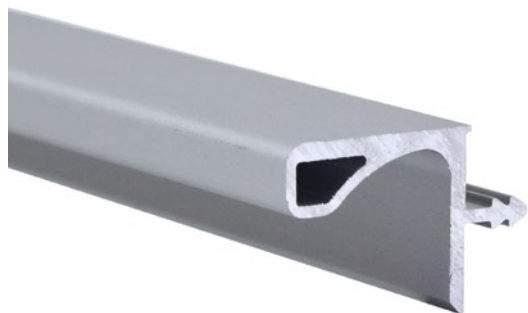

Отделка: белый

Профиль торцевой
для ЛДСП 18

R1730

Профиль торцевой
для ЛДСП 16

AI531

Материал: алюминий

Отделка: алюминий

Длина: 3900 мм