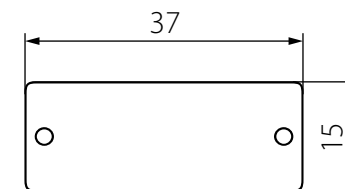

Конкурентоспособная
цена

Профиль горизонтальный
L-образный

AI532

Материал: алюминий

Отделка:

- алюминий (AL)
- матовый белый (WT)
- матовый черный (BL)

Длина:

- 4100 мм (AL и WT)
- 3800 мм (BL)

Заглушка правая,
L-образный профиль

682AP1R

Заглушка левая,
L-образный профиль

682AP1L

Материал: пластик

Отделка:

- серый (AL)
- матовый белый (WT)
- матовый черный (BL)

Клипса для крепления
универсальная

682AP8

Материал: пластик

Отделка: серый

Внутренний угол 90°,
L-образный профиль

682AP4IN

Материал: пластик

Отделка:

- серый (AL)
- матовый белый (WT)
- матовый черный (BL)

Отделка:

- алюминий (AL)
- матовый белый (WT)
- матовый черный (BL)

Длина:

- 4100 мм (AL и WT)
- 3800 мм (BL)

Заглушка универсальная,
С-образный профиль

683APL

Материал: пластик

Отделка: