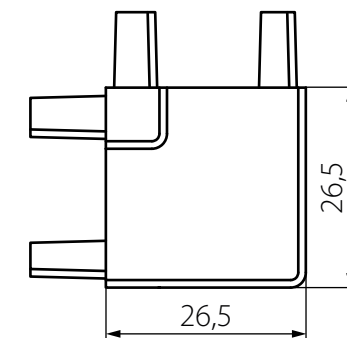

682AP5EX

Материал: пластик

Отделка:

- серый (AL)
- матовый белый (WT)
- матовый черный (BL)