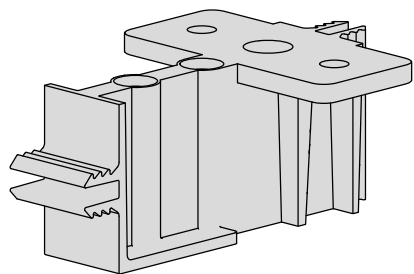

Отделка:

- алюминий (AL)
- матовый белый (WT)
- матовый черный (BL)

Длина: 3000 мм

Профиль вертикальный боковой

685A

Материал: алюминий

Отделка:

- алюминий (AL)
- матовый белый (WT)
- матовый черный (BL)

Длина: 3000 мм

Компенсатор к
вертикальному профилю
для ЛДСП 16

6197

Материал: пластик

Отделка: серый

Комплект адаптеров к
вертикальному профилю
для ЛДСП 16

6272

Материал: пластик

Отделка: белый

Профиль торцевой
для ЛДСП 18

R1730

Профиль торцевой
для ЛДСП 16

AI531

Материал: алюминий

Отделка: алюминий

Длина: 3900 мм