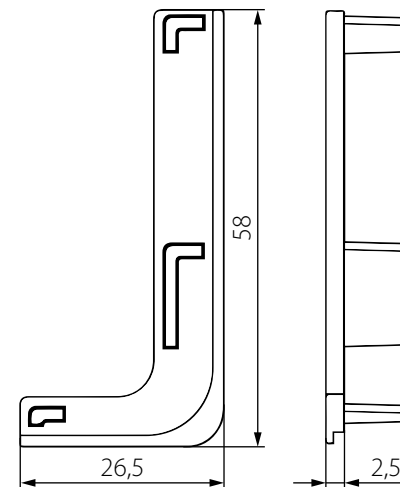

Конкурентоспособная
цена

Профиль горизонтальный
L-образный

AI532

Материал: алюминий

Отделка:

- алюминий (AL)
- матовый белый (WT)
- матовый черный (BL)

Длина:

- 4100 мм (AL и WT)
- 3800 мм (BL)

Заглушка правая,
L-образный профиль

682AP1R

Заглушка левая,
L-образный профиль

682AP1L

Материал: пластик

Отделка:

- серый (AL)
- матовый белый (WT)
- матовый черный (BL)

Клипса для крепления
универсальная

682AP8

Материал: пластик

Отделка: серый

Внутренний угол 90°,
L-образный профиль

682AP4IN

Материал: пластик

Отделка:

- серый (AL)
- матовый белый (WT)
- матовый черный (BL)

Отделка:

- алюминий (AL)
- матовый белый (WT)
- матовый черный (BL)

Длина:

- 4100 мм (AL и WT)
- 3800 мм (BL)

Заглушка универсальная,
С-образный профиль

683APL

Материал: пластик

Отделка: