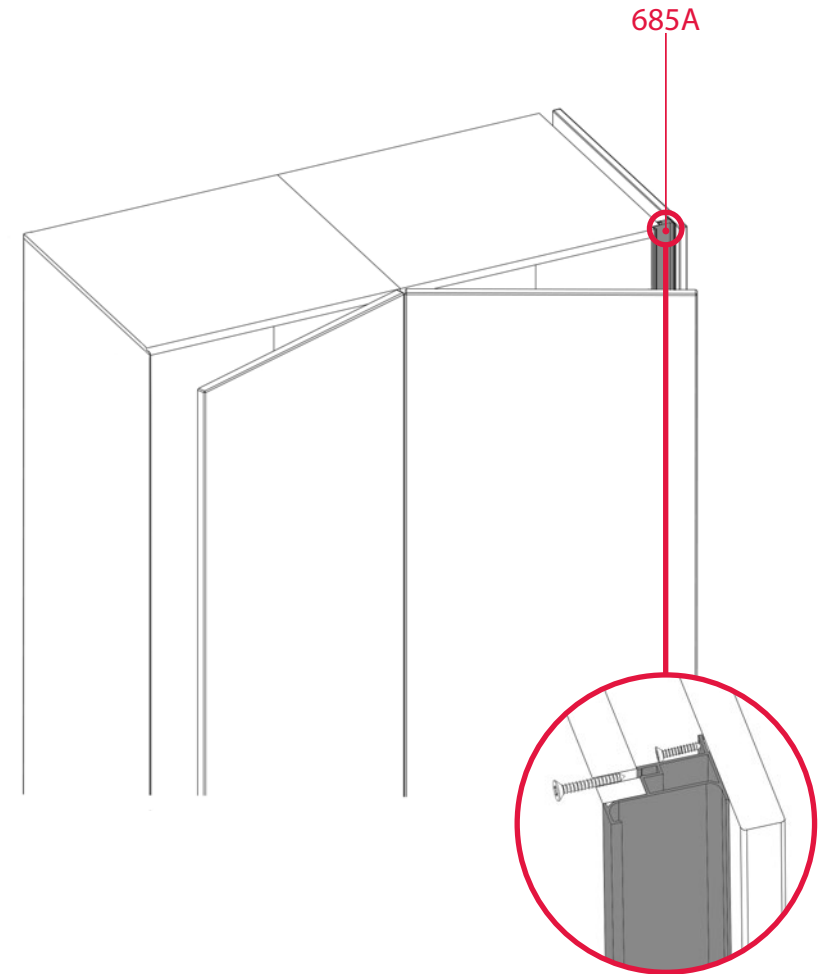

Профиль вертикальный боковой

685A

Материал: алюминий

Отделка:

- алюминий (AL)
- матовый белый (WT)
- матовый черный (BL)

Длина: 3000 мм