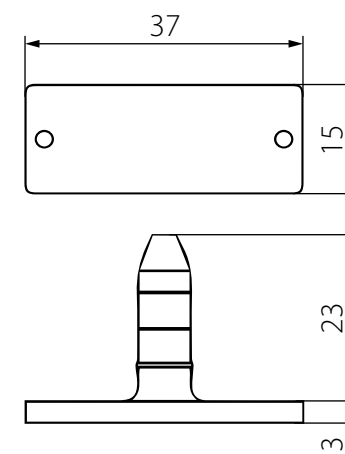

Клипса для крепления
универсальная

682AP8

Материал: пластик

Отделка: серый