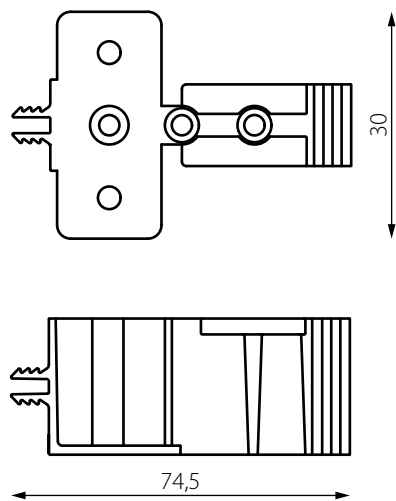

Отделка:

- алюминий (AL)
- матовый белый (WT)
- матовый черный (BL)

Длина:

- 4100 мм (AL и WT)
- 3800 мм (BL)

Заглушка универсальная,
С-образный профиль

683APL

Материал: пластик

Отделка:

Отделка:

- алюминий (AL)
- матовый белый (WT)
- матовый черный (BL)

Длина: 3000 мм

Профиль вертикальный боковой

685A

Материал: алюминий

Отделка:

- алюминий (AL)
- матовый белый (WT)
- матовый черный (BL)

Длина: 3000 мм

Компенсатор к
вертикальному профилю
для ЛДСП 16

6197

Материал: пластик

Отделка: серый

Комплект адаптеров к
вертикальному профилю
для ЛДСП 16

6272

Материал: пластик

Отделка: белый

Профиль торцевой
для ЛДСП 18

R1730

Профиль торцевой
для ЛДСП 16

AI531

Материал: алюминий

Отделка: алюминий

Длина: 3900 мм