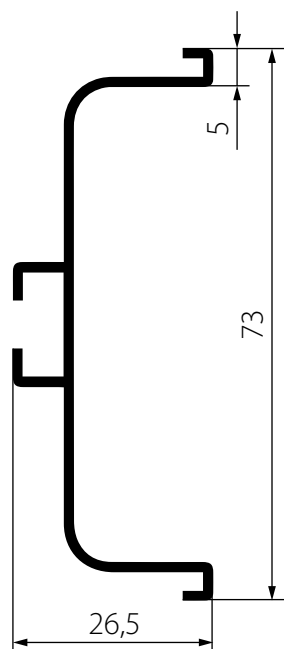

Конкурентоспособная
цена

Профиль горизонтальный
L-образный

AI532

Материал: алюминий

Отделка:

- алюминий (AL)
- матовый белый (WT)
- матовый черный (BL)

Длина:

- 4100 мм (AL и WT)
- 3800 мм (BL)

Внешний угол 90°,
L-образный профиль

682AP5EX

Материал: пластик

Отделка:

- серый (AL)
- матовый белый (WT)
- матовый черный (BL)

Профиль горизонтальный
С-образный

AI533

Материал: алюминий

Отделка:

- алюминий (AL)
- матовый белый (WT)
- матовый черный (BL)

Длина:

- 4100 мм (AL и WT)
- 3800 мм (BL)

Заглушка универсальная,
С-образный профиль

683APL

Материал: пластик

Отделка:

Отделка:

- алюминий (AL)
- матовый белый (WT)
- матовый черный (BL)

Длина: 3000 мм

Профиль вертикальный боковой

685A

Материал: алюминий

Отделка:

- алюминий (AL)
- матовый белый (WT)
- матовый черный (BL)