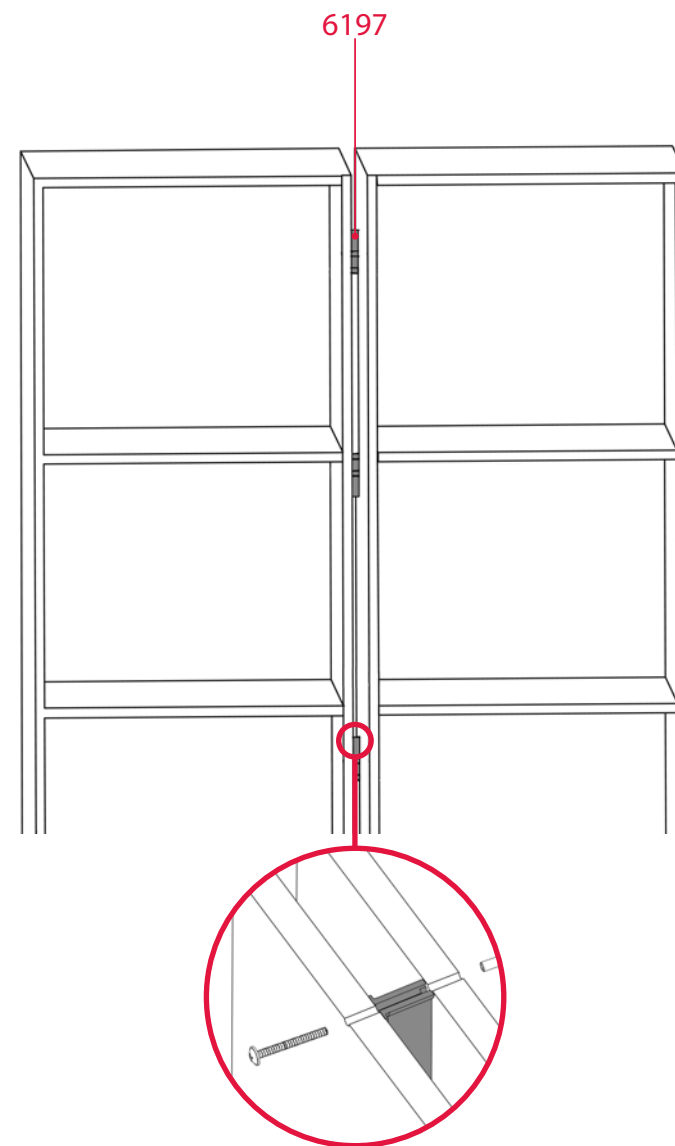

Компенсатор к
вертикальному профилю
для ЛДСП 16

6197

Материал: пластик

Отделка: серый