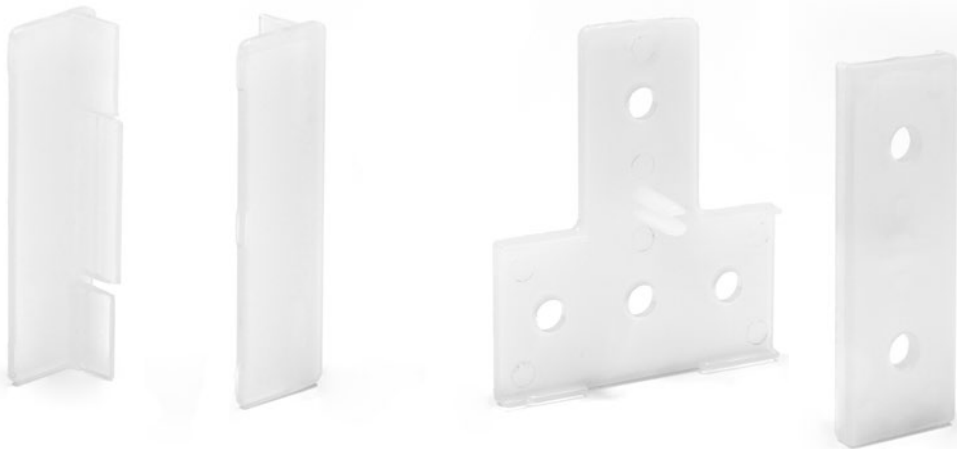

Комплект адаптеров к
вертикальному профилю
для ЛДСП 16

6272

Материал: пластик

Отделка: белый