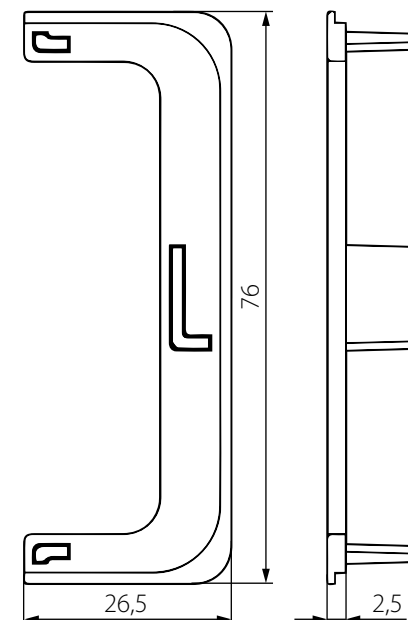

Заглушка универсальная,
С-образный профиль

683APL

Материал: пластик

Отделка:

- серый (AL)
- матовый белый (WT)
- матовый черный (BL)