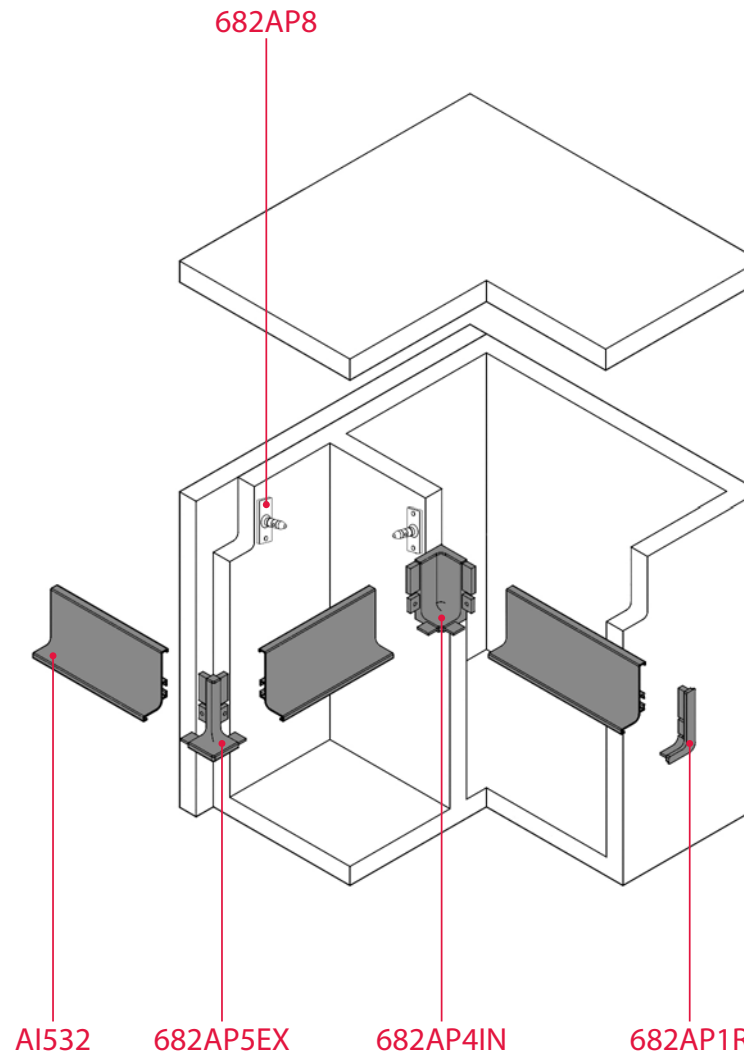

Конкурентоспособная
цена

Профиль горизонтальный
L-образный

AI532

Материал: алюминий

Отделка:

- алюминий (AL)
- матовый белый (WT)
- матовый черный (BL)

Длина:

- 4100 мм (AL и WT)
- 3800 мм (BL)

682AP8

Материал: пластик

Отделка: серый

Внутренний угол 90°,
L-образный профиль

682AP4IN

Материал: пластик

Отделка:

- серый (AL)
- матовый белый (WT)
- матовый черный (BL)

Отделка:

- алюминий (AL)
- матовый белый (WT)
- матовый черный (BL)

Длина:

- 4100 мм (AL и WT)
- 3800 мм (BL)

Заглушка универсальная,
С-образный профиль

683APL

Материал: пластик

Отделка:

Отделка: белый

Профиль торцевой
для ЛДСП 18

R1730

Профиль торцевой
для ЛДСП 16

AI531

Материал: алюминий

Отделка: алюминий

Длина: 3900 мм