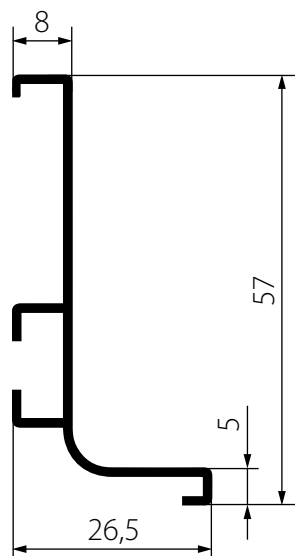

Конкурентоспособная
цена

Профиль горизонтальный
L-образный

AI532

Материал: алюминий

Отделка:

- алюминий (AL)
- матовый белый (WT)
- матовый черный (BL)

Длина:

- 4100 мм (AL и WT)
- 3800 мм (BL)

682AP8

Материал: пластик

Отделка: серый

Внутренний угол 90°,
L-образный профиль

682AP4IN

Материал: пластик

Отделка:

- серый (AL)
- матовый белый (WT)
- матовый черный (BL)

Отделка:

- алюминий (AL)
- матовый белый (WT)
- матовый черный (BL)

Длина:

- 4100 мм (AL и WT)
- 3800 мм (BL)

Заглушка универсальная,
С-образный профиль

683APL

Материал: пластик

Отделка:

Отделка:

- алюминий (AL)
- матовый белый (WT)
- матовый черный (BL)

Длина: 3000 мм

Профиль вертикальный боковой

685A

Материал: алюминий

Отделка:

- алюминий (AL)
- матовый белый (WT)
- матовый черный (BL)