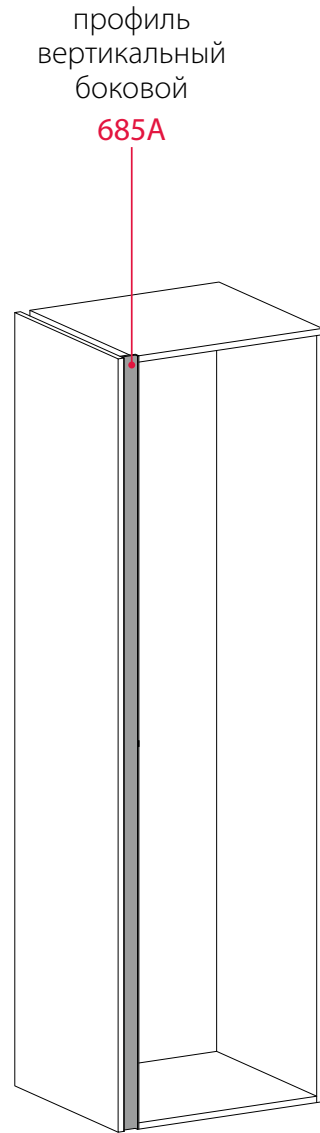

Конкурентоспособная
цена

Профиль горизонтальный
L-образный

AI532

Материал: алюминий

Отделка:

- алюминий (AL)
- матовый белый (WT)
- матовый черный (BL)

Длина:

- 4100 мм (AL и WT)
- 3800 мм (BL)

Заглушка правая,
L-образный профиль

682AP1R

Заглушка левая,
L-образный профиль

682AP1L

Материал: пластик

Отделка:

- серый (AL)
- матовый белый (WT)
- матовый черный (BL)

Клипса для крепления
универсальная

682AP8

Материал: пластик

Отделка: серый

Внутренний угол 90°,
L-образный профиль

682AP4IN

Материал: пластик

Отделка:

- серый (AL)
- матовый белый (WT)
- матовый черный (BL)

Отделка:

- алюминий (AL)
- матовый белый (WT)
- матовый черный (BL)

Длина:

- 4100 мм (AL и WT)
- 3800 мм (BL)

Заглушка универсальная,
С-образный профиль

683APL

Материал: пластик

Отделка: