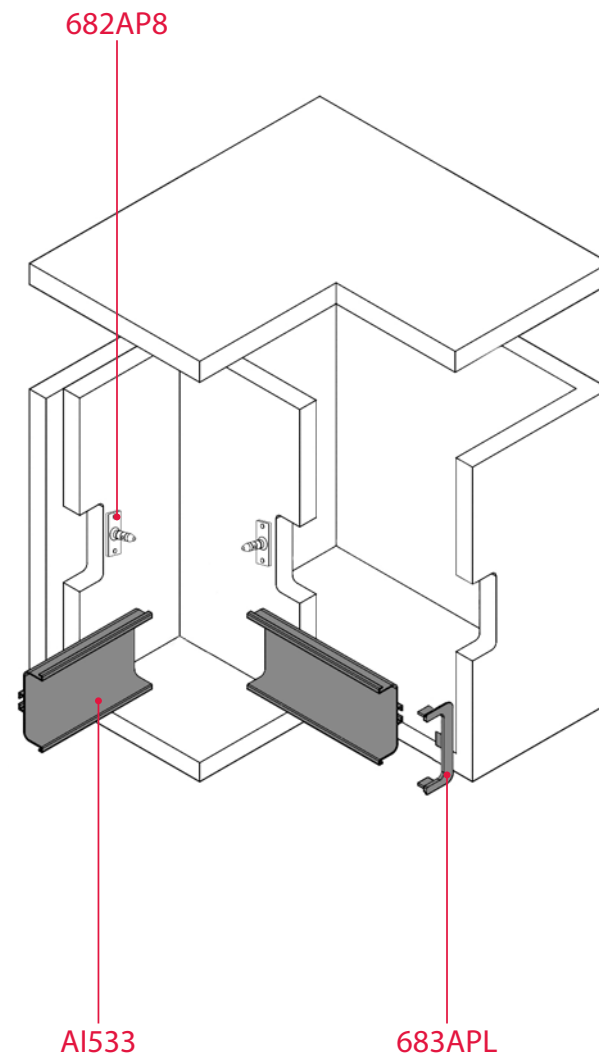

682AP8

Материал: пластик

Отделка: серый

Внутренний угол 90°,
L-образный профиль

682AP4IN

Материал: пластик

Отделка:

- серый (AL)
- матовый белый (WT)
- матовый черный (BL)

Внешний угол 90°,
L-образный профиль

682AP5EX

Материал: пластик

Отделка:

- серый (AL)
- матовый белый (WT)
- матовый черный (BL)

Профиль горизонтальный
С-образный

AI533

Материал: алюминий

Отделка:

- алюминий (AL)
- матовый белый (WT)
- матовый черный (BL)

Длина:

- 4100 мм (AL и WT)
- 3800 мм (BL)

Заглушка универсальная,
С-образный профиль

683APL

Материал: пластик

Отделка:

Отделка:

- алюминий (AL)
- матовый белый (WT)
- матовый черный (BL)

Длина: 3000 мм

Профиль вертикальный боковой

685A

Материал: алюминий

Отделка:

- алюминий (AL)
- матовый белый (WT)
- матовый черный (BL)