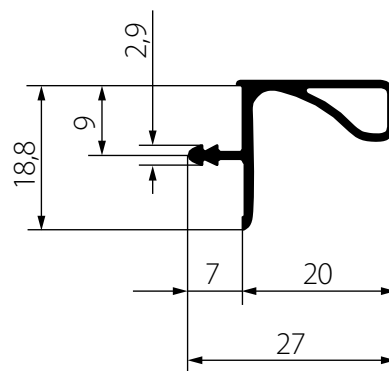

Отделка: белый

Профиль торцевой
для ЛДСП 18

R1730

Профиль торцевой
для ЛДСП 16

AI531

Материал: алюминий

Отделка: алюминий

Длина: 3900 мм