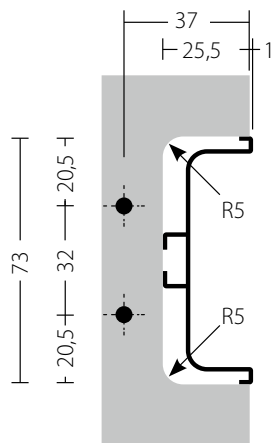

Конкурентоспособная
цена

Профиль горизонтальный
L-образный

AI532

Материал: алюминий

Отделка:

- алюминий (AL)
- матовый белый (WT)
- матовый черный (BL)

Длина:

- 4100 мм (AL и WT)
- 3800 мм (BL)

Внешний угол 90°,
L-образный профиль

682AP5EX

Материал: пластик

Отделка:

- серый (AL)
- матовый белый (WT)
- матовый черный (BL)

Профиль горизонтальный
С-образный

AI533

Материал: алюминий

Отделка:

- алюминий (AL)
- матовый белый (WT)
- матовый черный (BL)

Длина:

- 4100 мм (AL и WT)
- 3800 мм (BL)

Заглушка универсальная,
С-образный профиль

683APL

Материал: пластик

Отделка:

Отделка:

- алюминий (AL)
- матовый белый (WT)
- матовый черный (BL)

Длина: 3000 мм

Профиль вертикальный боковой

685A

Материал: алюминий

Отделка:

- алюминий (AL)
- матовый белый (WT)
- матовый черный (BL)