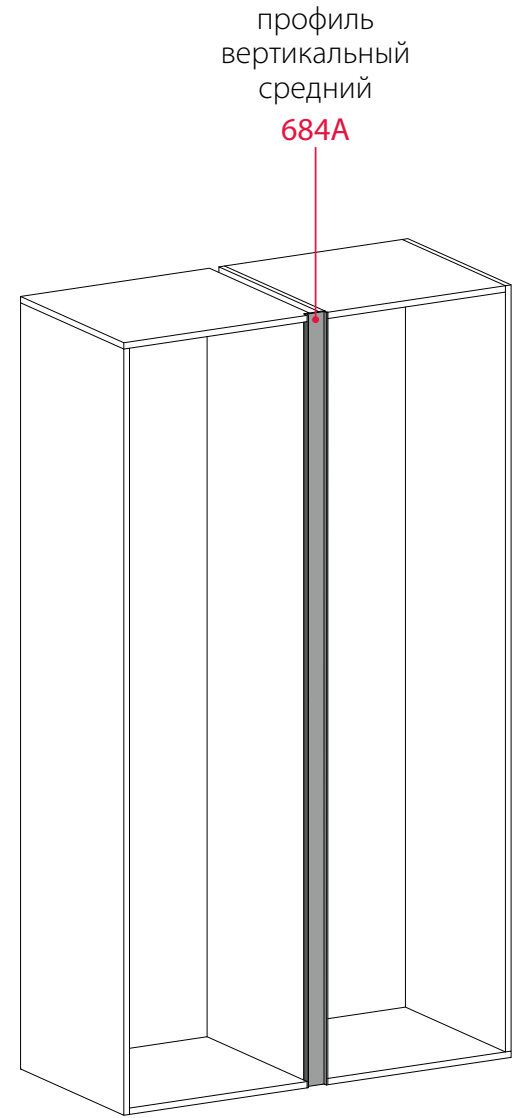

Конкурентоспособная
цена

Профиль горизонтальный
L-образный

AI532

Материал: алюминий

Отделка:

- алюминий (AL)
- матовый белый (WT)
- матовый черный (BL)

Длина:

- 4100 мм (AL и WT)
- 3800 мм (BL)

682AP8

Материал: пластик

Отделка: серый

Внутренний угол 90°,
L-образный профиль

682AP4IN

Материал: пластик

Отделка:

- серый (AL)
- матовый белый (WT)
- матовый черный (BL)

Отделка:

- алюминий (AL)
- матовый белый (WT)
- матовый черный (BL)

Длина:

- 4100 мм (AL и WT)
- 3800 мм (BL)

Заглушка универсальная,
С-образный профиль

683APL

Материал: пластик

Отделка:

Отделка:

- алюминий (AL)
- матовый белый (WT)
- матовый черный (BL)

Длина: 3000 мм

Профиль вертикальный боковой

685A

Материал: алюминий

Отделка:

- алюминий (AL)
- матовый белый (WT)
- матовый черный (BL)