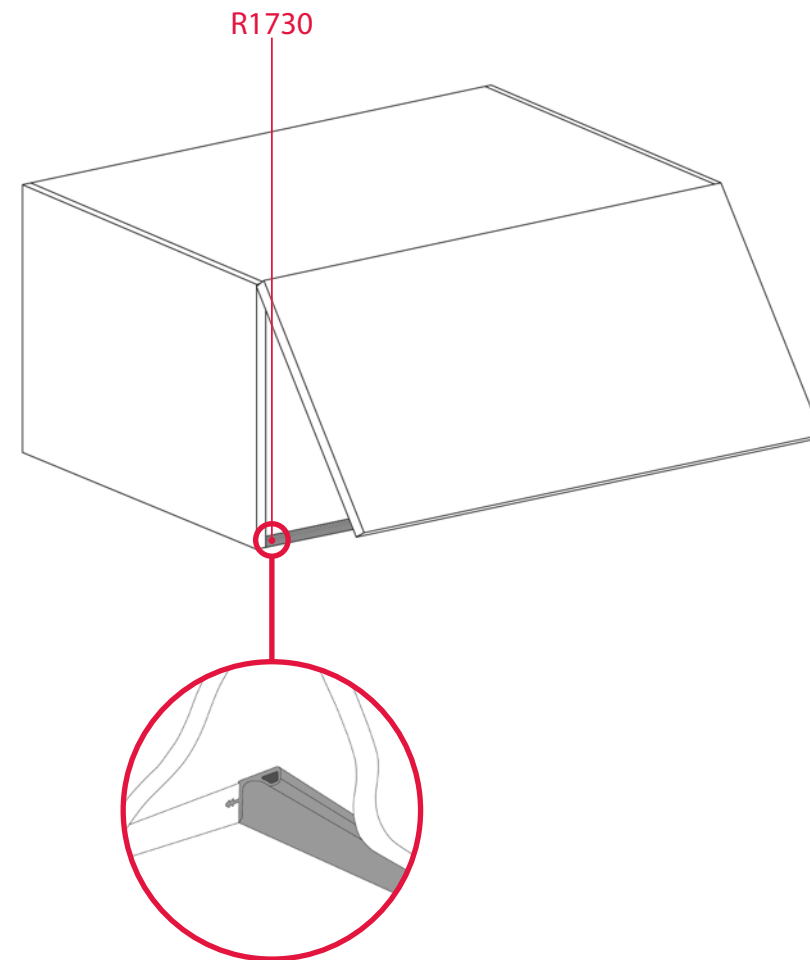

Отделка: белый

Профиль торцевой
для ЛДСП 18

R1730

Профиль торцевой
для ЛДСП 16

AI531

Материал: алюминий

Отделка: алюминий

Длина: 3900 мм