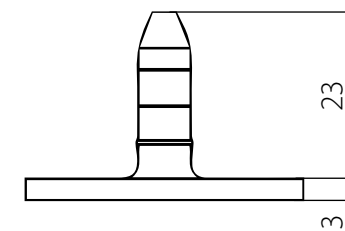

Конкурентоспособная
цена

Профиль горизонтальный
L-образный

AI532

Материал: алюминий

Отделка:

- алюминий (AL)
- матовый белый (WT)
- матовый черный (BL)

Длина:

- 4100 мм (AL и WT)
- 3800 мм (BL)

Заглушка правая,
L-образный профиль

682AP1R

Заглушка левая,
L-образный профиль

682AP1L

Материал: пластик

Отделка:

- серый (AL)
- матовый белый (WT)
- матовый черный (BL)

Клипса для крепления
универсальная

682AP8

Материал: пластик

Отделка: серый

Внутренний угол 90°,
L-образный профиль

682AP4IN

Материал: пластик

Отделка:

- серый (AL)
- матовый белый (WT)
- матовый черный (BL)

Отделка:

- алюминий (AL)
- матовый белый (WT)
- матовый черный (BL)

Длина:

- 4100 мм (AL и WT)
- 3800 мм (BL)

Заглушка универсальная,
С-образный профиль

683APL

Материал: пластик

Отделка: