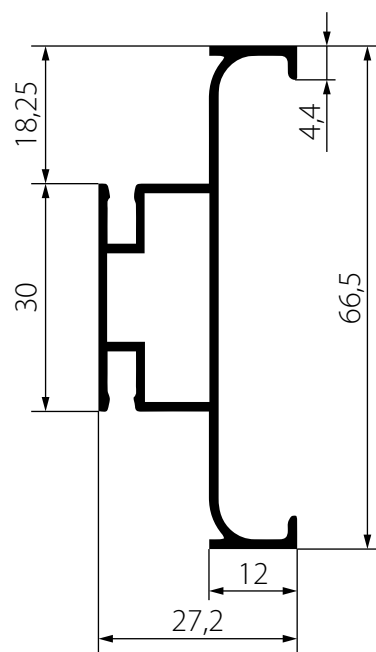

Конкурентоспособная
цена

Профиль горизонтальный
L-образный

AI532

Материал: алюминий

Отделка:

- алюминий (AL)
- матовый белый (WT)
- матовый черный (BL)

Длина:

- 4100 мм (AL и WT)
- 3800 мм (BL)

Отделка:

- алюминий (AL)
- матовый белый (WT)
- матовый черный (BL)

Длина:

- 4100 мм (AL и WT)
- 3800 мм (BL)

Заглушка универсальная,
С-образный профиль

683APL

Материал: пластик

Отделка:

Отделка:

- алюминий (AL)
- матовый белый (WT)
- матовый черный (BL)

Длина: 3000 мм

Профиль вертикальный боковой

685A

Материал: алюминий

Отделка:

- алюминий (AL)
- матовый белый (WT)
- матовый черный (BL)

Отделка: белый

Профиль торцевой
для ЛДСП 18

R1730

Профиль торцевой
для ЛДСП 16

AI531

Материал: алюминий

Отделка: алюминий

Длина: 3900 мм