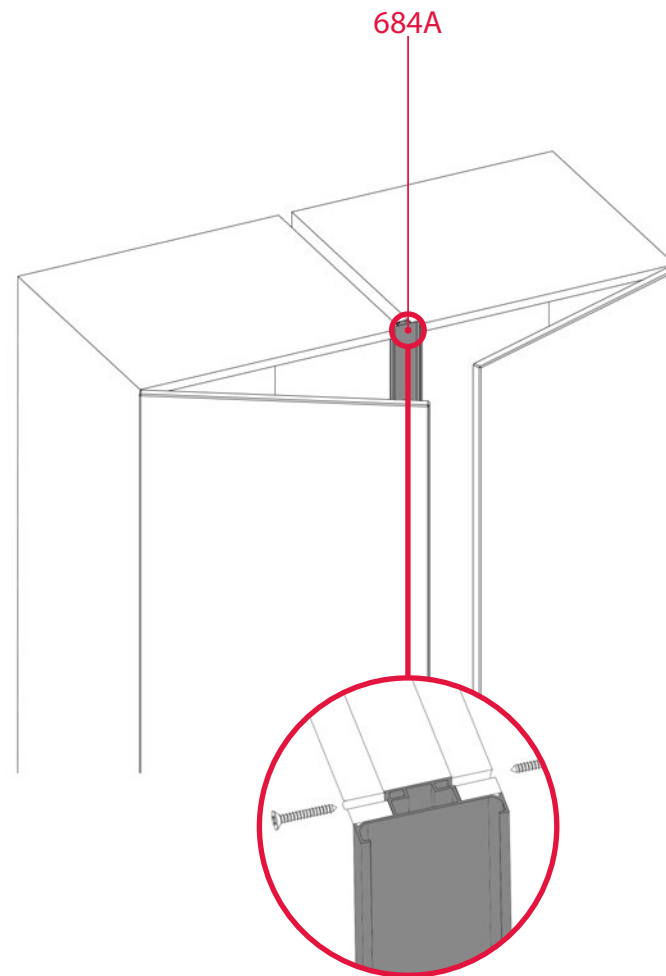

Отделка:

- алюминий (AL)
- матовый белый (WT)
- матовый черный (BL)

Длина:

- 4100 мм (AL и WT)
- 3800 мм (BL)

Заглушка универсальная,
С-образный профиль

683APL

Материал: пластик

Отделка:

Отделка:

- алюминий (AL)
- матовый белый (WT)
- матовый черный (BL)

Длина: 3000 мм

Профиль вертикальный боковой

685A

Материал: алюминий

Отделка:

- алюминий (AL)
- матовый белый (WT)
- матовый черный (BL)