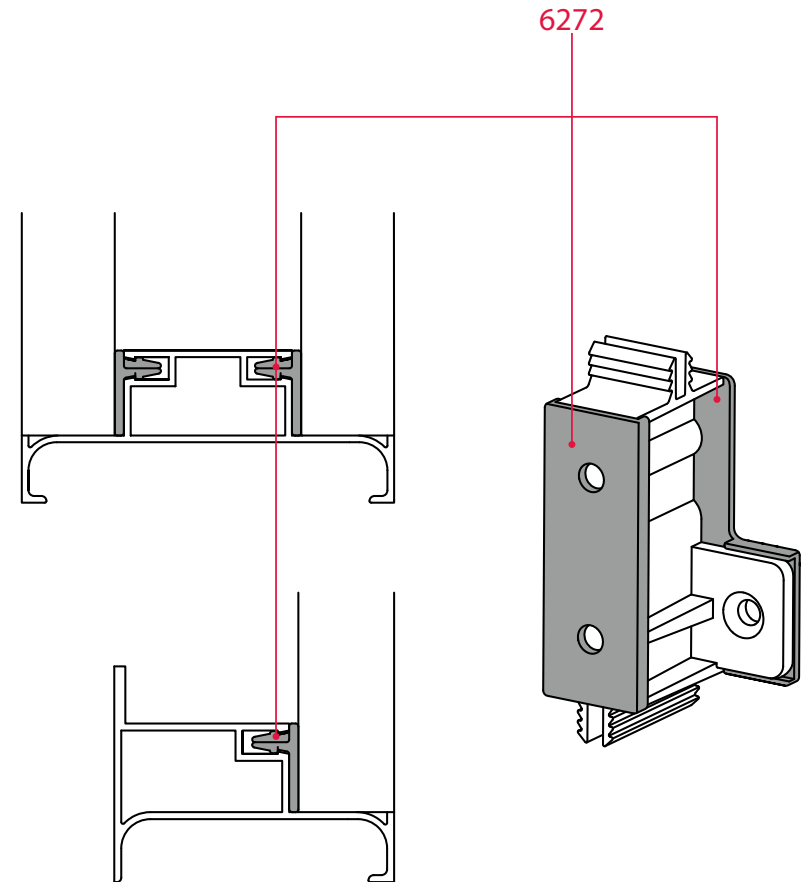

Длина: 3000 мм

Компенсатор к
вертикальному профилю
для ЛДСП 16

6197

Материал: пластик

Отделка: серый

Комплект адаптеров к
вертикальному профилю
для ЛДСП 16

6272

Материал: пластик

Отделка: белый

Профиль торцевой
для ЛДСП 18

R1730

Профиль торцевой
для ЛДСП 16

AI531

Материал: алюминий

Отделка: алюминий

Длина: 3900 мм