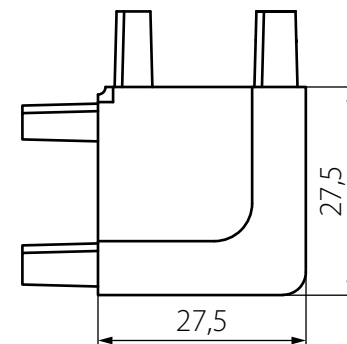

Конкурентоспособная
цена

Профиль горизонтальный
L-образный

AI532

Материал: алюминий

Отделка:

- алюминий (AL)
- матовый белый (WT)
- матовый черный (BL)

Длина:

- 4100 мм (AL и WT)
- 3800 мм (BL)

682AP8

Материал: пластик

Отделка: серый

Внутренний угол 90°,
L-образный профиль

682AP4IN

Материал: пластик

Отделка:

- серый (AL)
- матовый белый (WT)
- матовый черный (BL)

Отделка:

- алюминий (AL)
- матовый белый (WT)
- матовый черный (BL)

Длина:

- 4100 мм (AL и WT)
- 3800 мм (BL)

Заглушка универсальная,
С-образный профиль

683APL

Материал: пластик

Отделка:

Отделка:

- алюминий (AL)
- матовый белый (WT)
- матовый черный (BL)

Длина: 3000 мм

Профиль вертикальный боковой

685A

Материал: алюминий

Отделка:

- алюминий (AL)
- матовый белый (WT)
- матовый черный (BL)