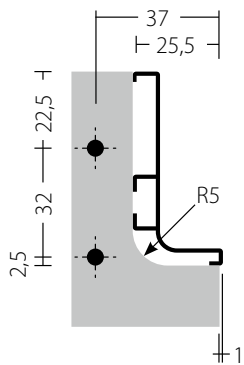

Конкурентоспособная
цена

Профиль горизонтальный
L-образный

AI532

Материал: алюминий

Отделка:

- алюминий (AL)
- матовый белый (WT)
- матовый черный (BL)

Длина:

- 4100 мм (AL и WT)
- 3800 мм (BL)

682AP8

Материал: пластик

Отделка: серый

Внутренний угол 90°,
L-образный профиль

682AP4IN

Материал: пластик

Отделка:

- серый (AL)
- матовый белый (WT)
- матовый черный (BL)

Отделка:

- алюминий (AL)
- матовый белый (WT)
- матовый черный (BL)

Длина:

- 4100 мм (AL и WT)
- 3800 мм (BL)

Заглушка универсальная,
С-образный профиль

683APL

Материал: пластик

Отделка:

Отделка:

- алюминий (AL)
- матовый белый (WT)
- матовый черный (BL)

Длина: 3000 мм

Профиль вертикальный боковой

685A

Материал: алюминий

Отделка:

- алюминий (AL)
- матовый белый (WT)
- матовый черный (BL)