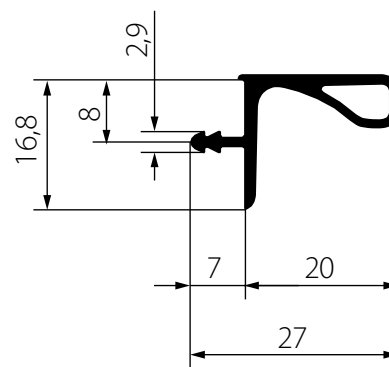

Отделка:

- алюминий (AL)
- матовый белый (WT)
- матовый черный (BL)

Длина:

- 4100 мм (AL и WT)
- 3800 мм (BL)

Заглушка универсальная,
С-образный профиль

683APL

Материал: пластик

Отделка:

Отделка:

- алюминий (AL)
- матовый белый (WT)
- матовый черный (BL)

Длина: 3000 мм

Профиль вертикальный боковой

685A

Материал: алюминий

Отделка:

- алюминий (AL)
- матовый белый (WT)
- матовый черный (BL)

Отделка: белый

Профиль торцевой
для ЛДСП 18

R1730

Профиль торцевой
для ЛДСП 16

AI531

Материал: алюминий

Отделка: алюминий

Длина: 3900 мм