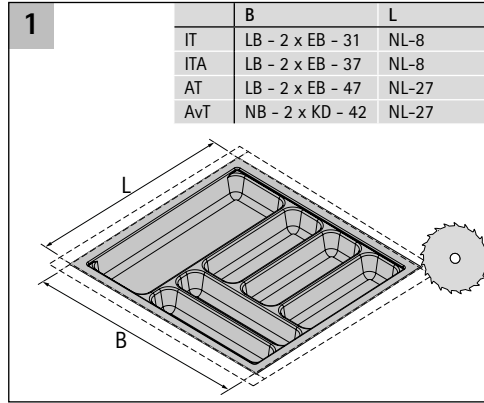

# OrgaTray 440

Technik für Möbel

L	380 - 440														
L	441 - 520					*	*	*	*	*	*	*	*	*	*
L**	581 - 620							*	*	*	*	*	*	*	*
B	175-200	201-250	251-300	301-350	351-400	401-450	451-500	501-600	601-700	701-800	801-900	901-1000	1091-1150		
NB IT/ITA	275	300	350	400	450	500	550	600	700	800	900	1000	1200		
NB AT	300	350	400	450	500	550	600	600	700	800	900	1000	1200		
NB AvT***	-	300	350	400	450	500	550	600	700	800	900	1000	1200		