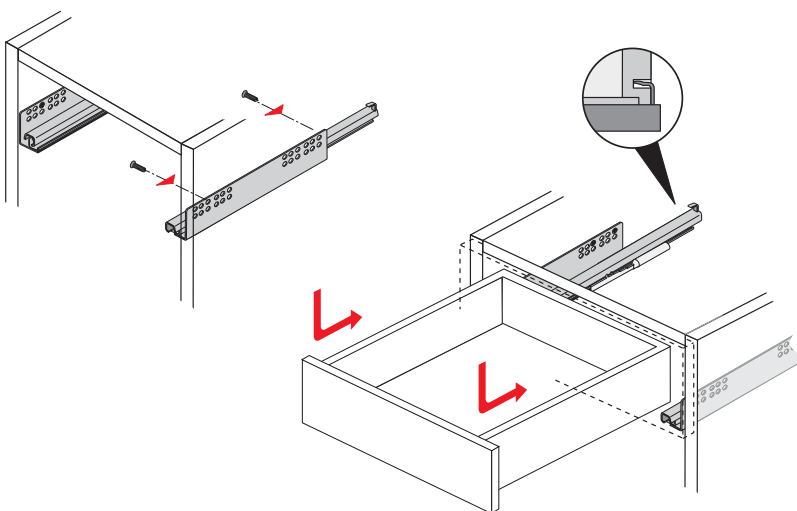

# Полное выдвижение деревянных ящиков Quadro V6 Silent System Нагрузочная способность 30 кг

	Размеры мм	Артикул	Кол-во
	6,3 x 10,5	0051 264	200
	6,3 x 14	0051 265	200
	4,0 x 16	0010 085	200

• = минимальное количество положений для крепления винтами

## Монтаж