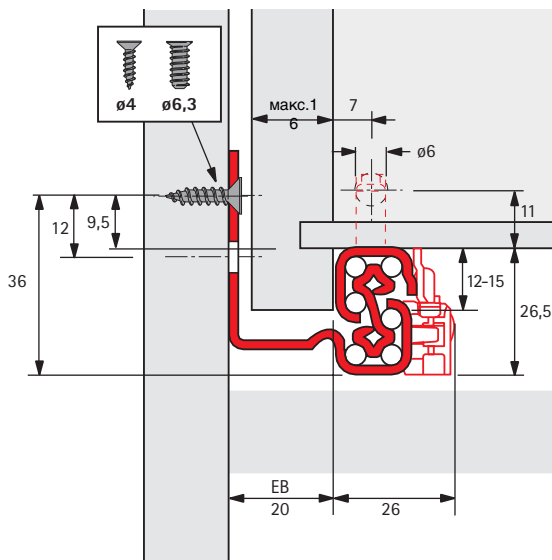

#### Фиксатор для деревянных ящиков

- Для безопасного соединения направляющей Quadro и деревянного ящика без инструмента (Надвижной монтаж)
- Бесступенчатая регулировка по высоте до + 2 мм посредством регулировочного колесика (монтаж без инструмента)
- Установленная высота сохраняется при демонтаже ящика
- Подробно см. страницу 5.4.12
- Пластмасса черного цвета

Наименование	Артикул	Кол-во
Фиксатор слева	0 075 806	100
Фиксатор справа	0 075 807	100
Комплект левый/правый	9 058 303	1/5 ПЛ

Комбинированная выдвижная система для передних и внутренних выдвижных ящиков – см. группу 9.1

# Полное выдвижение деревянных ящиков Quadro V6 Silent System Нагрузочная способность 30 кг

	Размеры мм	Артикул	Кол-во
	6,3 x 10,5	0051 264	200
	6,3 x 14	0051 265	200
	4,0 x 16	0010 085	200

• = минимальное количество положений для крепления винтами