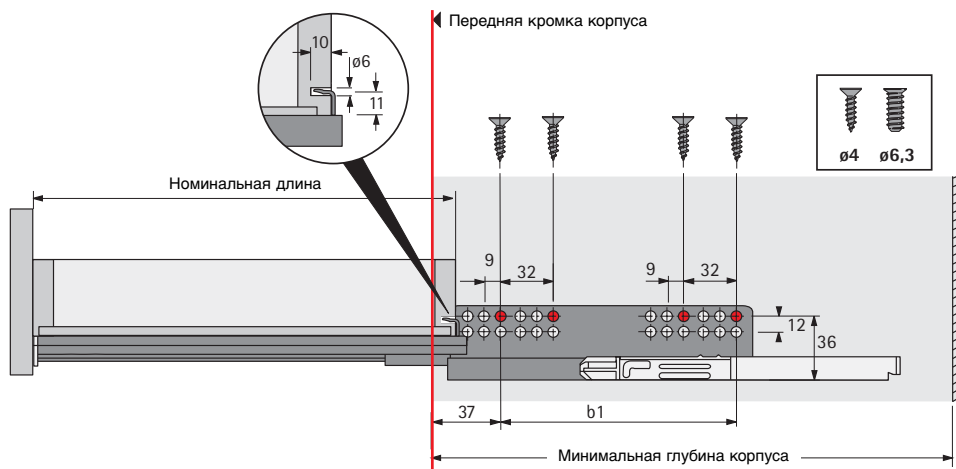

Фиксатор для выдвижных полок/деревянных ящиков с днищем заподлицо – см. стр. 5.4.13

Вставка для ящика из массива дерева Variario – см. стр. 5.4.14 - 5.4.15

Производственная техника – см. группу 2

# Полное выдвижение деревянных ящиков Quadro V6 Silent System Нагрузочная способность 30 кг

	Размеры мм	Артикул	Кол-во
	6,3 x 10,5	0051 264	200
	6,3 x 14	0051 265	200
	4,0 x 16	0010 085	200

• = минимальное количество положений для крепления винтами