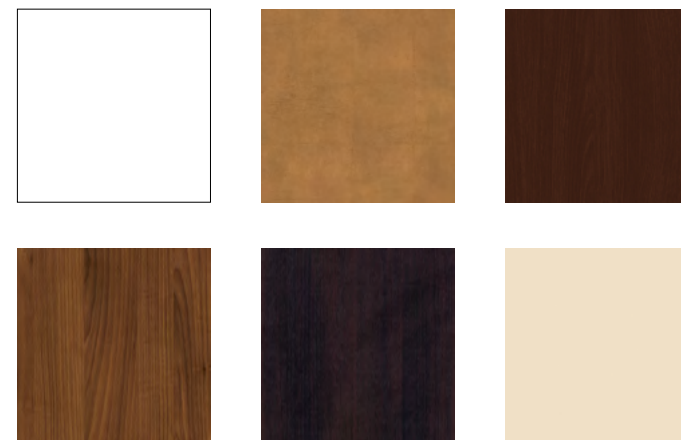

Декоры, рекомендуемые для сочетаний