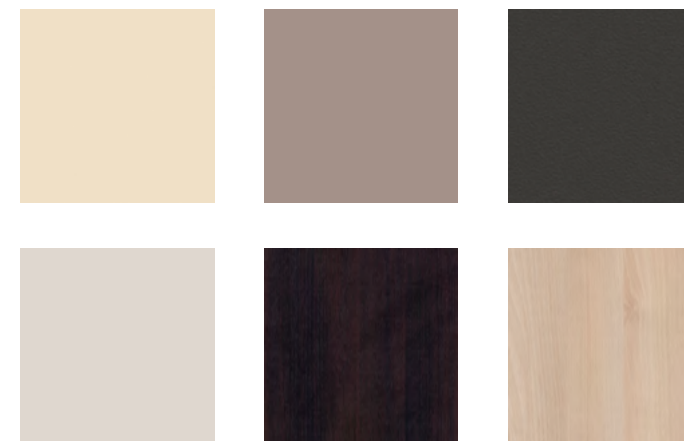

Декоры, рекомендуемые для сочетаний